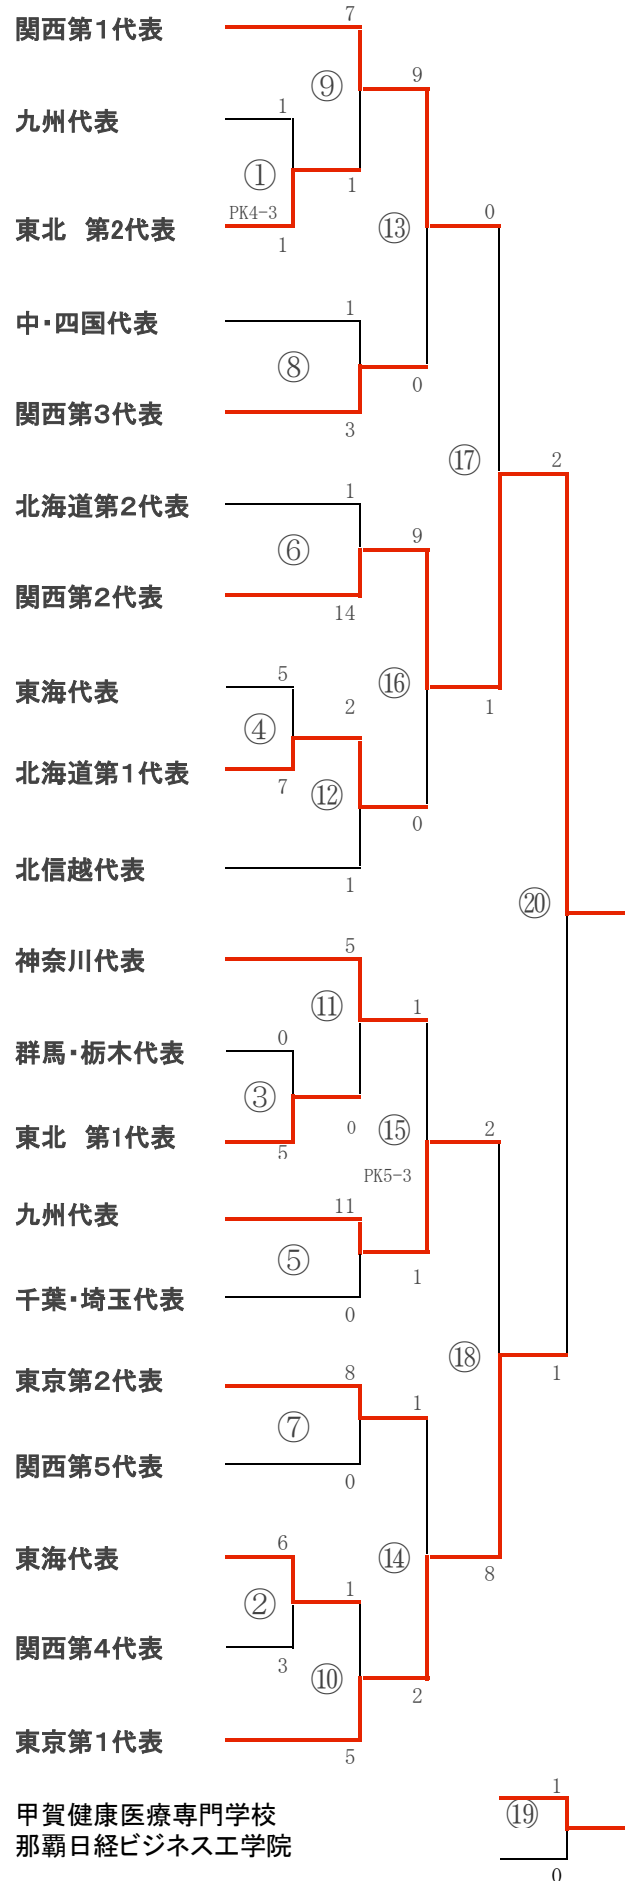

第16回 全国専門学校サッカー選手権大会 トーナメント表

- ① 甲賀健康医療専門学校
- ② 福岡リゾート&スポーツ専門学校
- ③ 仙台リゾート&スポーツ専門学校
- ④ 広島工業大学専門学校
- ⑤ 大阪リゾート&スポーツ専門学校
- ⑥ 吉田学園公務員専門学校
- ⑦ 履正社学園コミュニティ・スポーツ専門学校
- ⑧ 富士リハビリテーション専門学校
- ⑨ 札幌商工会議所附属専門学校
- ⑩ 大原スポーツ公務員専門学校
- ⑪ YMCAスポーツ専門学校
- ⑫ 専修学校 群馬自動車大学校
- ⑬ 仙台大原簿記公務員専門学校
- ⑭ 那覇日経ビジネス工学院
- ⑮ 国際理工専門学校
- ⑯ 東京YMCA社会体育・保育専門学校
- ⑰ 大阪ハイテクノロジー専門学校
- ⑱ トライデントスポーツ健康科学専門学校
- ⑲ 大阪社会体育専門学校
- ⑳ 日本ウェルネススポーツ専門学校

< 第3位決定戦 >

甲賀健康医療専門学校
那覇日経ビジネス工学院