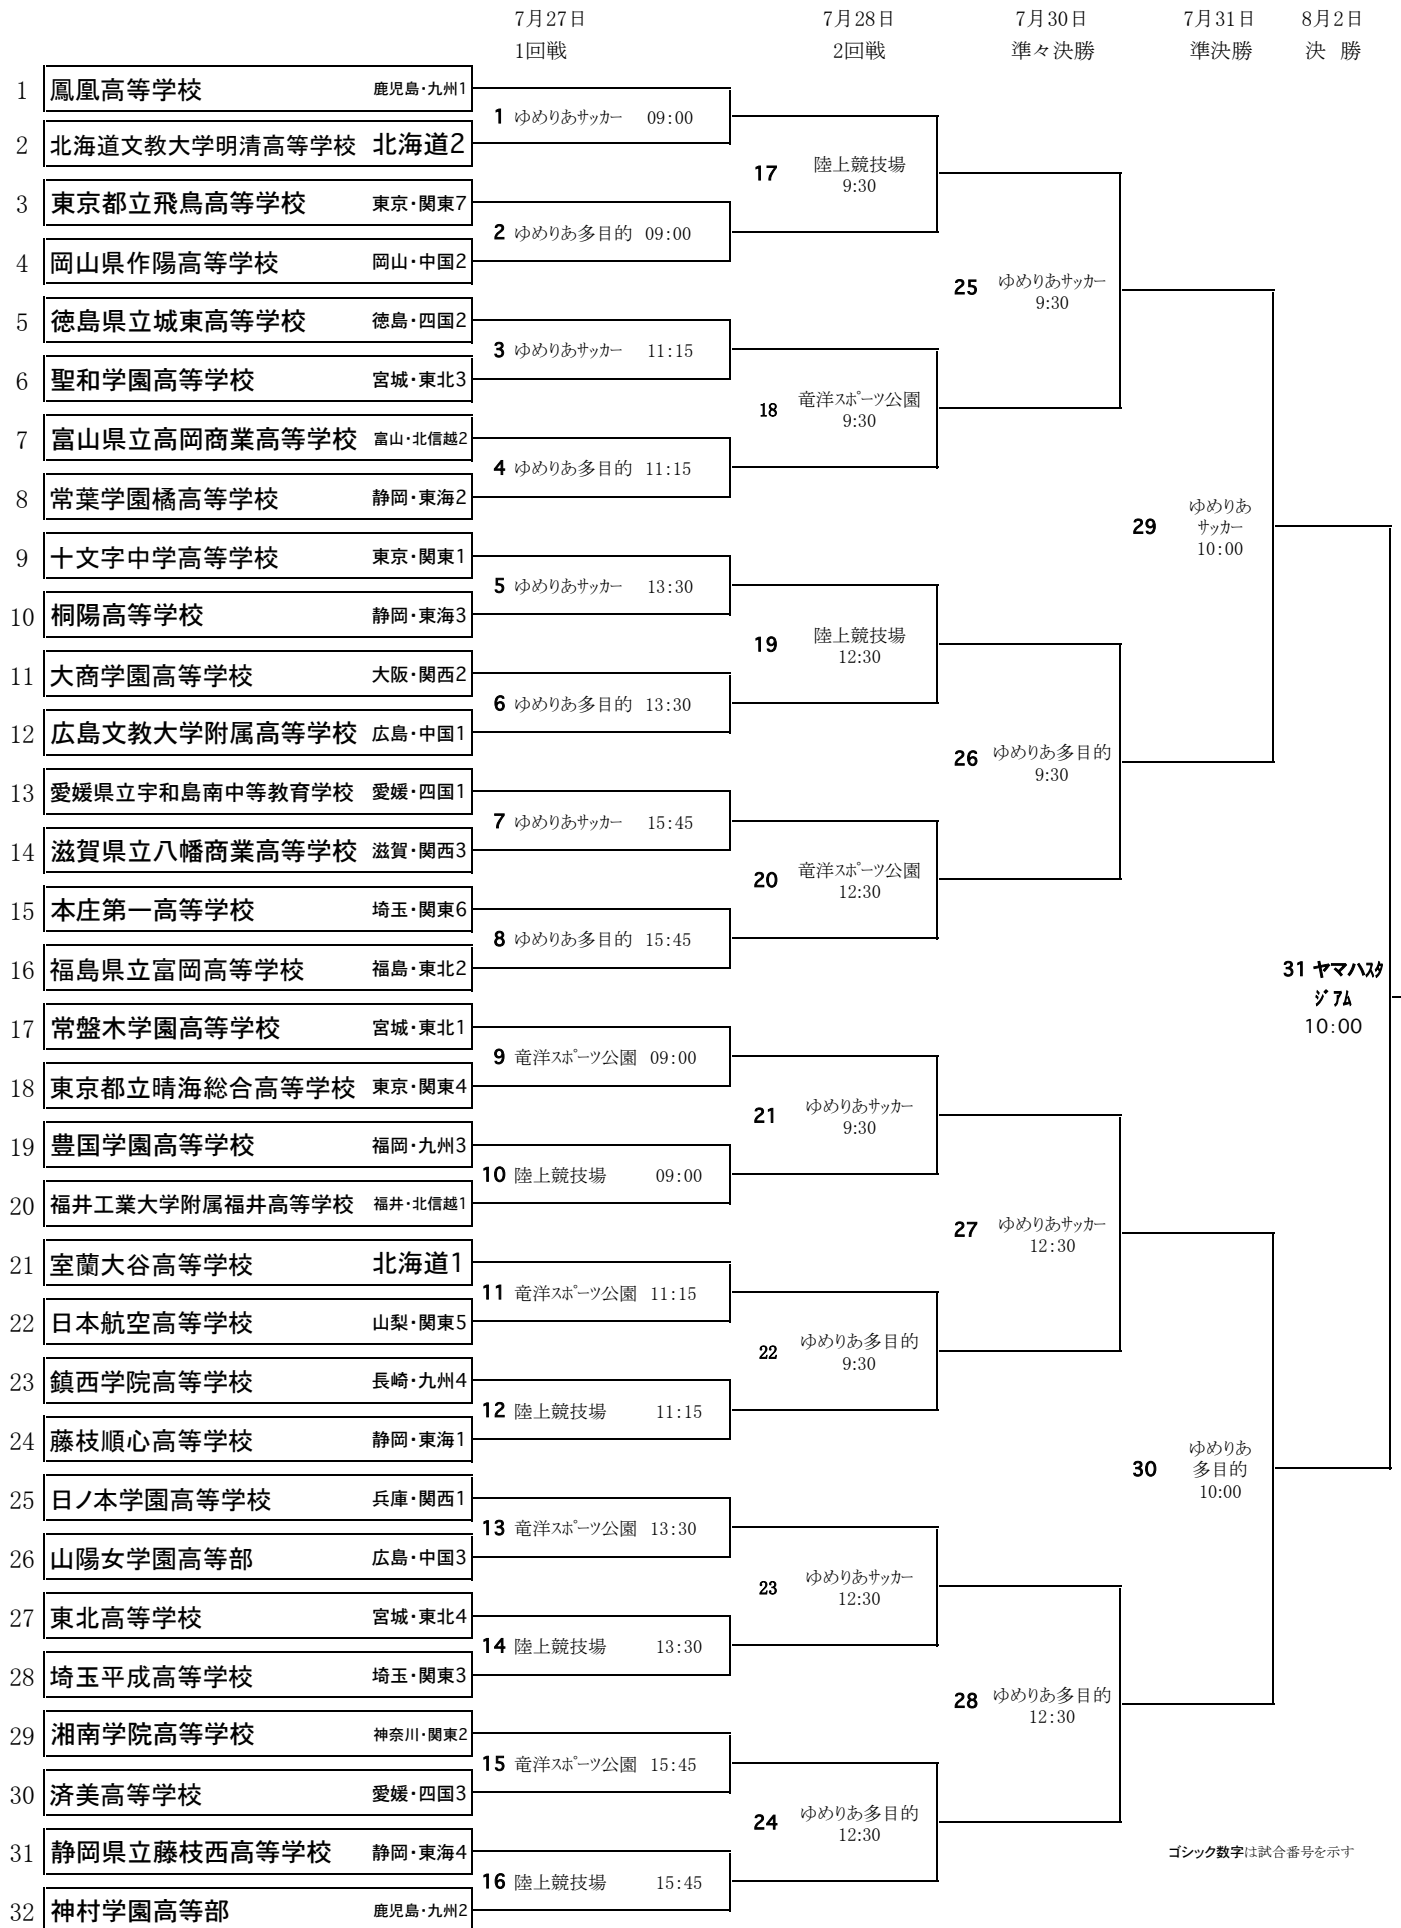

第17回全日本高等学校女子サッカー選手権大会 組合せ表

ゴシック数字は試合番号を示す

第17回全日本高等学校女子サッカー選手権大会 交流試合組合せ表

7月28日

交流試合

1			
		32	安久路 09:00
2			
3			
		33	安久路 10:40
4			
5			
		34	安久路 12:20
6			
7			
		35	安久路 14:00
8			
9			
		36	稗原 09:00
10			
11			
		37	稗原 10:40
12			
13			
		38	稗原 12:20
14			
15			
		39	稗原 14:00
16			

※1回戦敗退チーム対象⇒最大参加16チーム