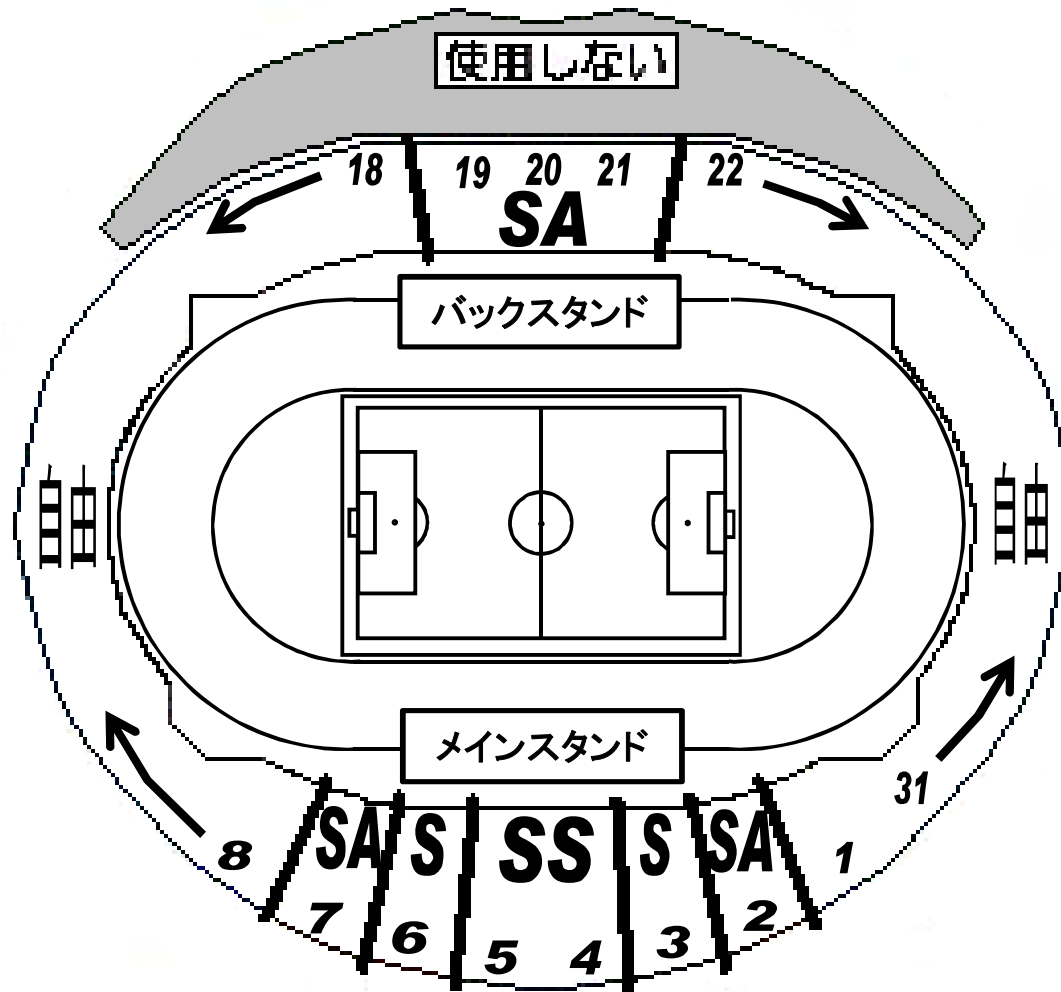

準々決勝【76】

12月25日(木)19:00キックオフ

神戸ユ

*メインスタンドから見て左側のベンチをガンバ大阪、
メインスタンドから見て右側のベンチを名古屋グランパスが使用します。