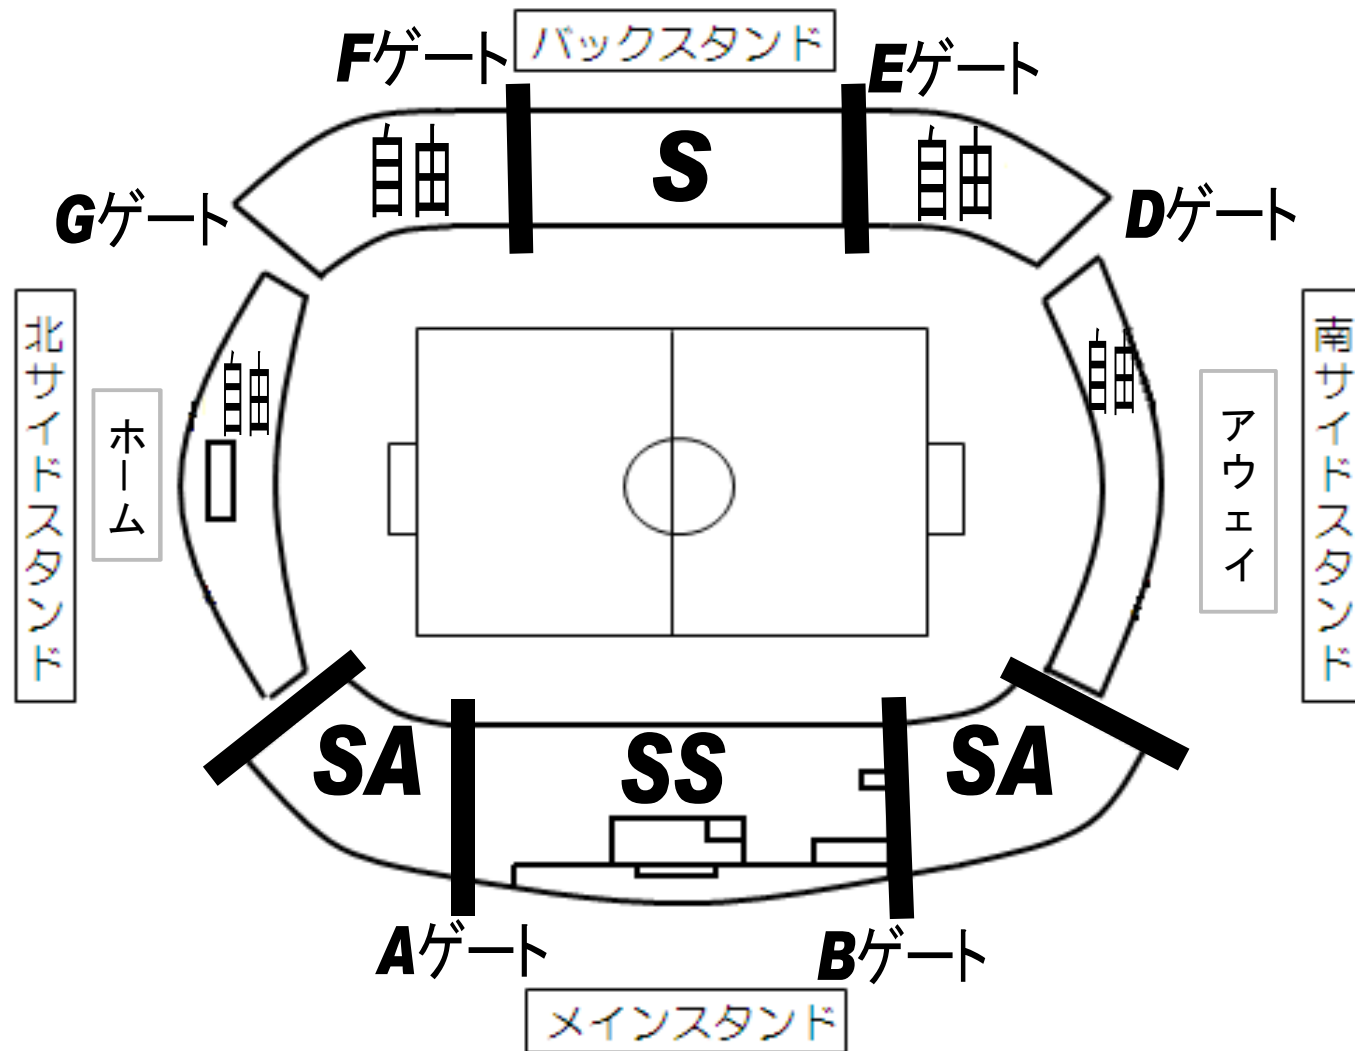

準々決勝【78】
15:00キックオフ
桃太郎

*ホーム側(北側)のベンチを柏レイソル、
アウェイ側(南側)のベンチをサンフレッチェ広島が使用します。