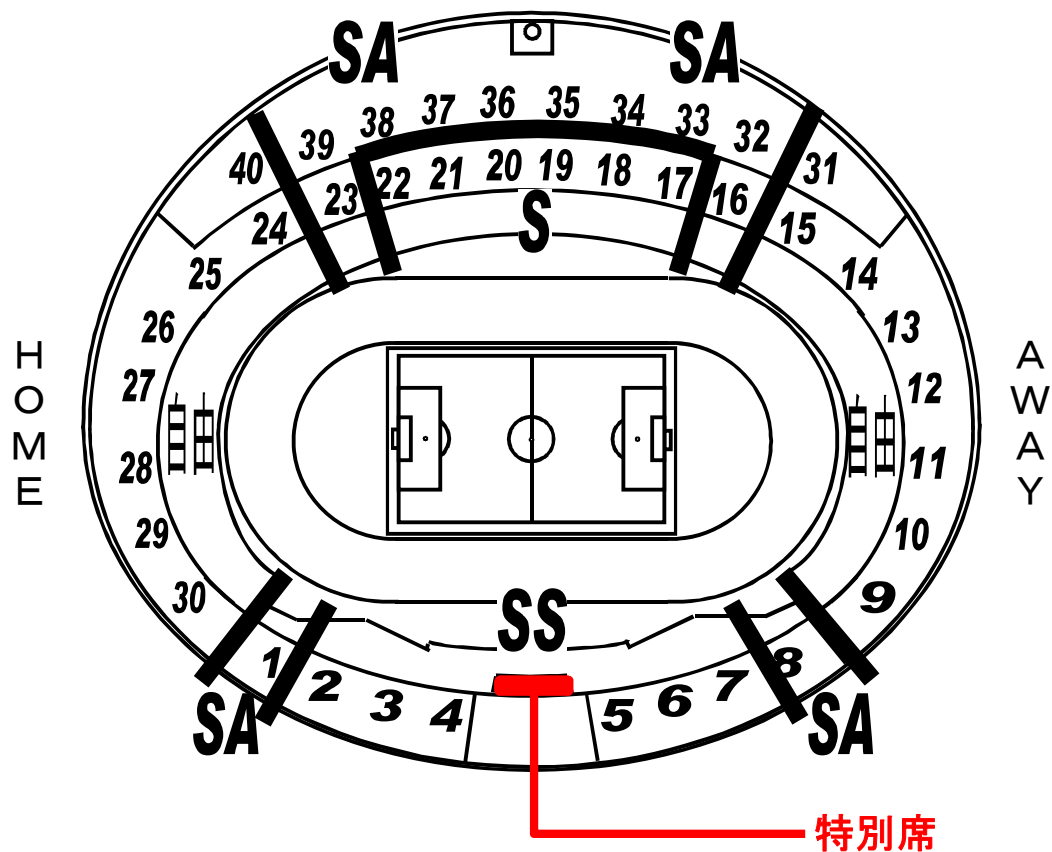

決勝

14:00キックオフ

国立競技場

- *自由席の該当エリアが満席の場合は、
反対サイドにお入りいただく場合がございます。
- *同日・同会場にて
第30回全日本女子サッカー選手権大会決勝(10:30キックオフ)
が開催されます。
- *マッチナンバー【79】の勝者がホーム側ベンチ、
マッチナンバー【80】の勝者がアウェイ側ベンチを使用します。