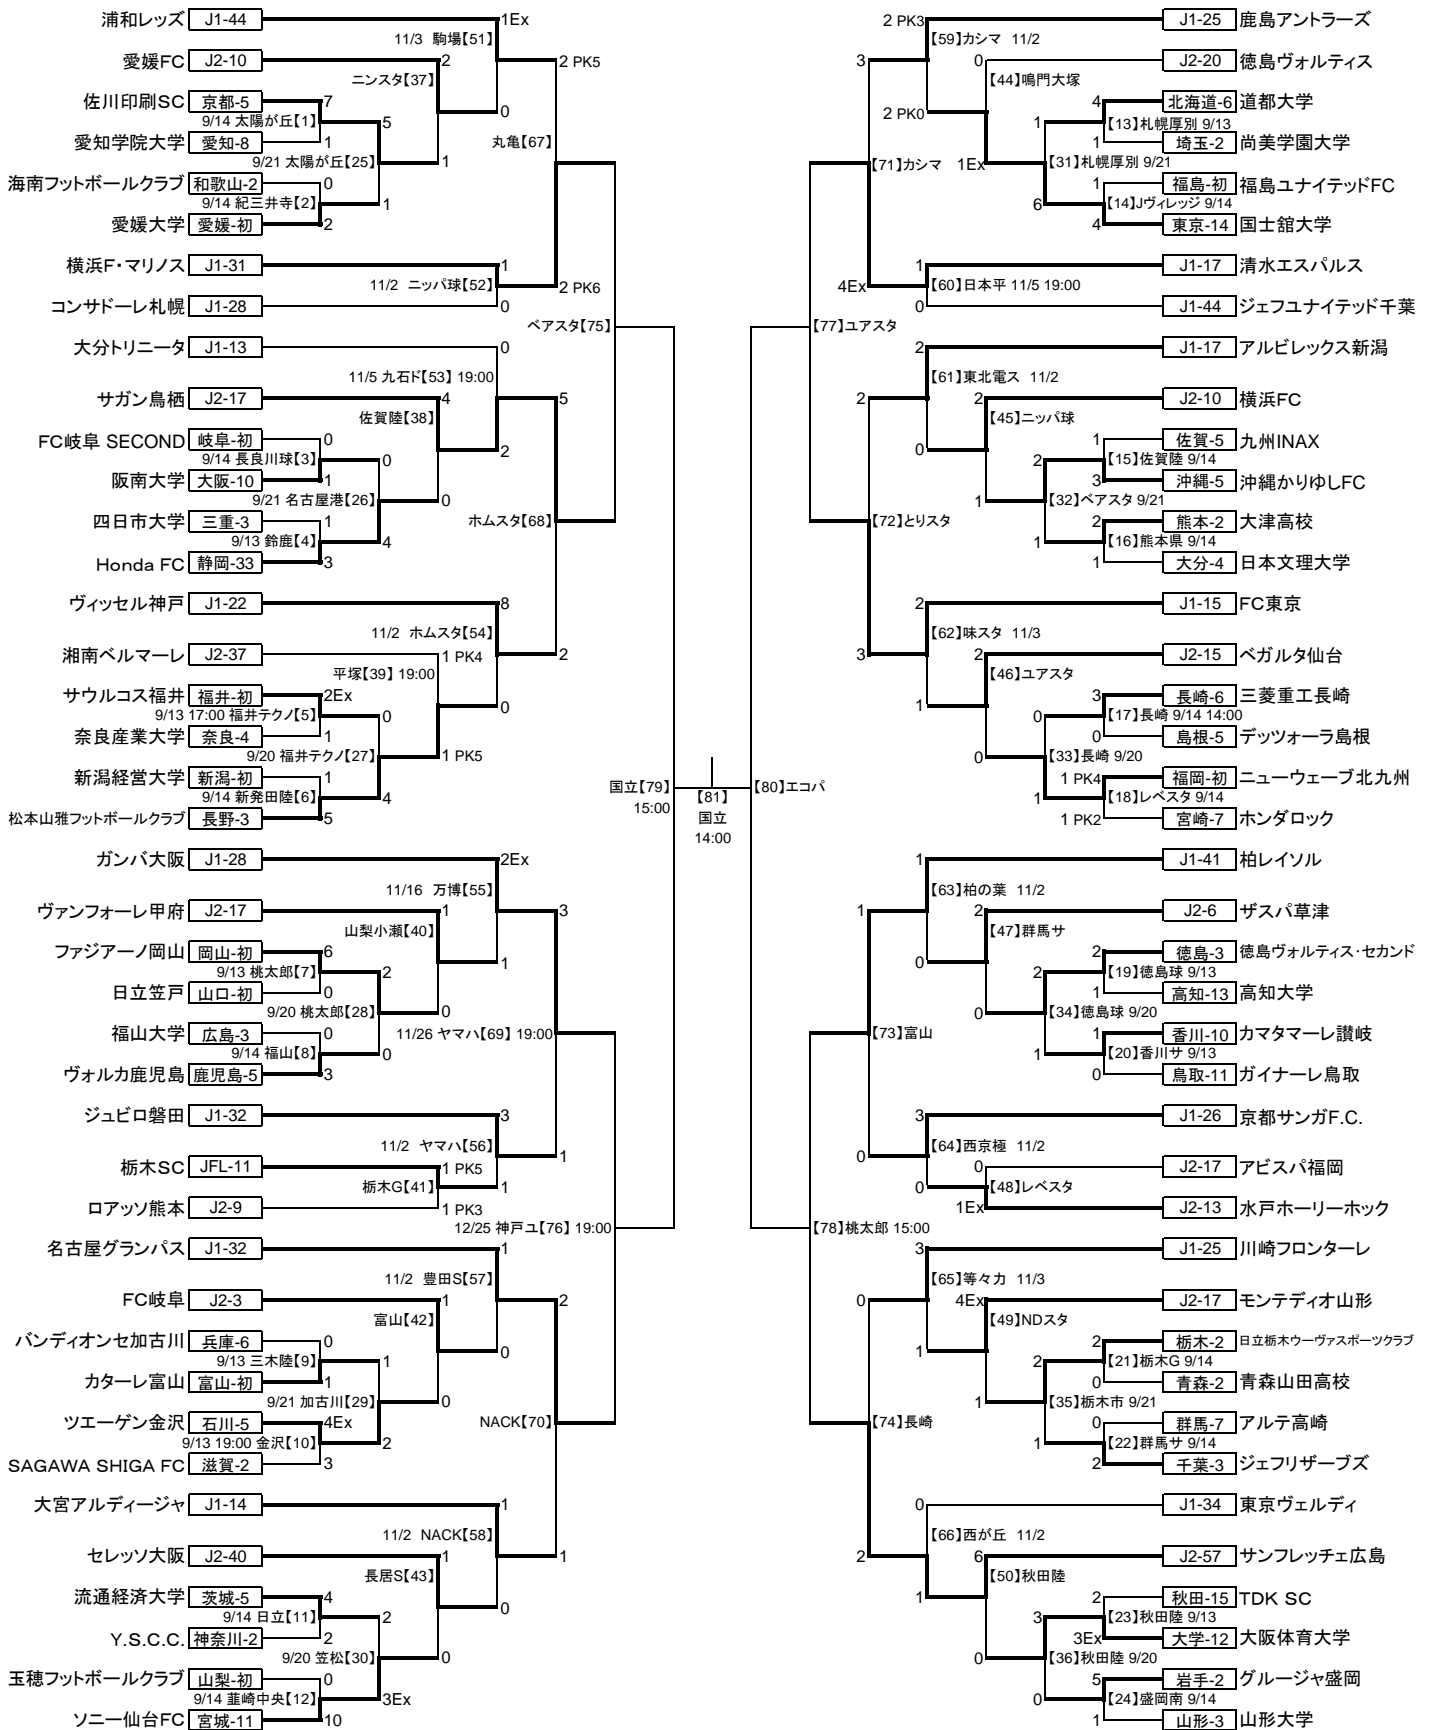

# 第88回天皇杯全日本サッカー選手権大会

1回戦	2回戦	3回戦	4回戦	5回戦	準々決勝	準決勝	決勝	準決勝	準々決勝	5回戦	4回戦	3回戦	2回戦	1回戦
9/13	9/20	10/12	11/2	11/15	12/20	12/29	1/1	12/29	12/20	11/15	11/2	10/12	9/20	9/13
	9/14	9/21	11/3								11/3		9/21	9/14

※会場名の横の数字は【マッチナンバー】  
 ※時刻の記載が無い試合は13:00キックオフ予定  
 ※チーム名の横の数字は出場回数  
 ※原則トーナメント表の上に位置するチームのベンチを、メインスタンドからピッチに向かって左側に設置します(ただし、【75】ベアスタは対象外となります)