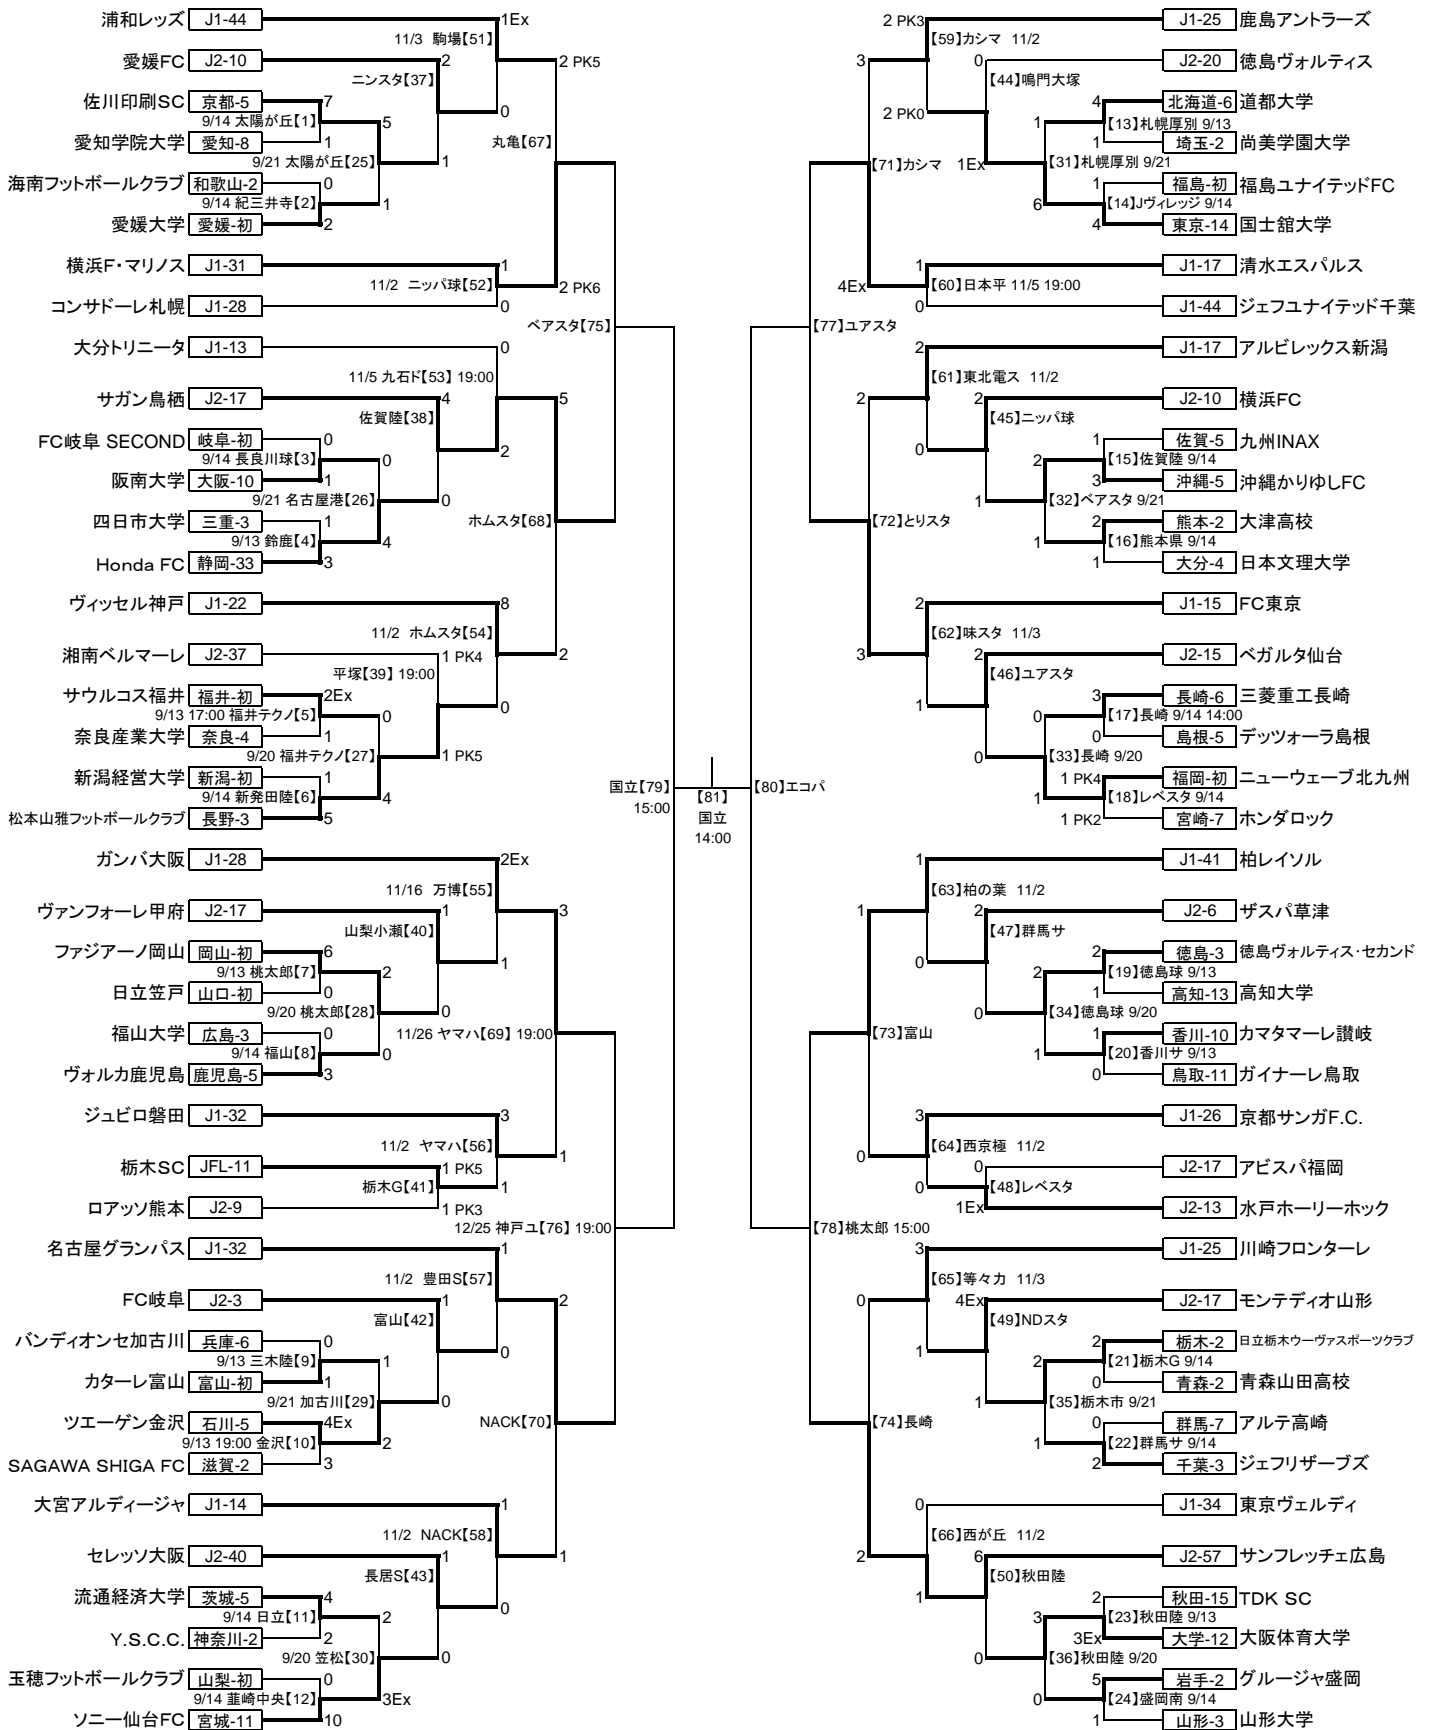

第88回天皇杯全日本サッカー選手権大会

1回戦	2回戦	3回戦	4回戦	5回戦	準々決勝	準決勝	決勝	準決勝	準々決勝	5回戦	4回戦	3回戦	2回戦	1回戦
9/13	9/20	10/12	11/2	11/15	12/20	12/29	1/1	12/29	12/20	11/15	11/2	10/12	9/20	9/13
	9/14	9/21	11/3								11/3		9/21	9/14

※会場名の横の数字は【マッチナンバー】
 ※時刻の記載が無い試合は13:00キックオフ予定
 ※チーム名の横の数字は出場回数
 ※原則トーナメント表の上に位置するチームのベンチを、メインスタンドからピッチに向かって左側に設置します(ただし、【75】ベアスタは対象外となります)