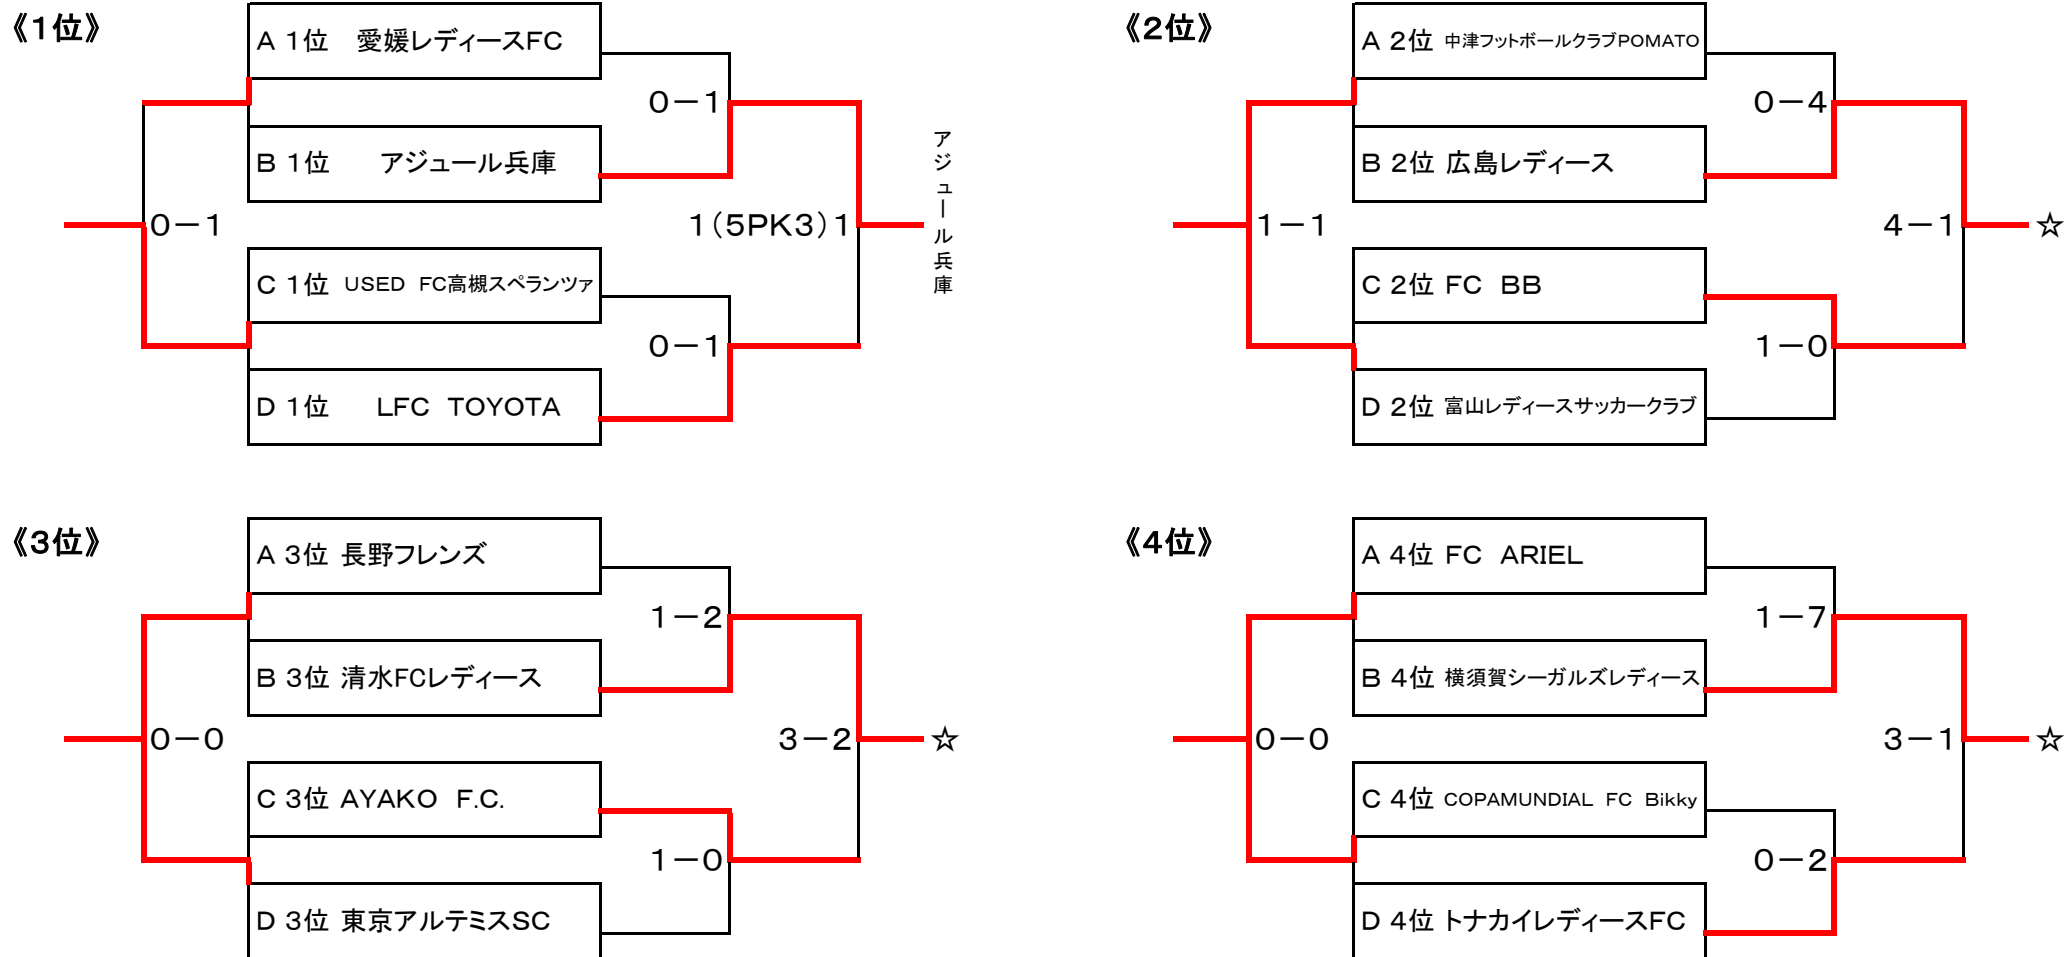

●第21回全国レディースサッカー大会 星取表

【一次ラウンド】

Aグループ	中津	愛媛	長野	ARIEL	勝	分	負	勝点	得点	失点	得失点	順位
A1 中津フットボールクラブPOMATO (九州第1代表・大分)		● 0 - 6	○ 3 - 2	○ 5 - 1	2	0	1	6	8	9	-1	2
A2 愛媛レディースFC (四国代表・愛媛)	○ 6 - 0		○ 3 - 2	○ 8 - 0	3	0	0	9	17	2	15	1
A3 長野フレンズ (北信越第1代表・長野)	● 2 - 3	● 2 - 3		○ 7 - 0	1	0	2	3	11	6	5	3
A4 FC ARIEL (東北第2代表・山形)	● 1 - 5	● 0 - 8	● 0 - 7		0	0	3	0	1	20	-19	4
Bグループ	清水	横須賀	兵庫	広島	勝	分	負	勝点	得点	失点	得失点	順位
B1 清水FCレディース (東海第2代表・静岡)		○ 5 - 4	● 1 - 2	● 1 - 2	1	0	2	3	7	8	-1	3
B2 横須賀シーガルズレディース (関東第2代表・神奈川)	● 4 - 5		● 0 - 3	● 0 - 2	0	0	3	0	4	10	-6	4
B3 アジュール兵庫 (関西第1代表・兵庫)	○ 2 - 1	○ 3 - 0		○ 3 - 1	3	0	0	9	8	2	6	1
B4 広島レディース (中国代表・広島)	○ 2 - 1	○ 2 - 0	● 1 - 3		2	0	1	6	5	4	1	2
Cグループ	FC BB	Bikky	高槻	AYAKO	勝	分	負	勝点	得点	失点	得失点	順位
C1 FC BB (関東第3代表・埼玉)		○ 6 - 0	● 0 - 2	○ 2 - 1	2	0	1	6	8	3	5	2
C2 COPAMUNDIAL FC Bikky (東北第1代表・宮城)	● 0 - 6		● 0 - 4	● 0 - 7	0	0	3	0	0	17	-17	4
C3 USED FC高槻スペランツァ (関西第2代表・大阪)	○ 2 - 0	○ 4 - 0		○ 4 - 0	3	0	0	9	10	0	10	1
C4 AYAKO F.C. (北海道代表)	● 1 - 2	○ 7 - 0	● 0 - 4		1	0	2	3	8	6	2	3
Dグループ	トナカイ	富山	TOYOTA	東京	勝	分	負	勝点	得点	失点	得失点	順位
C1 トナカイレディースFC (九州第2代表・福岡)		△ 1 - 1	● 1 - 2	● 0 - 1	0	1	2	1	2	4	-2	4
C2 富山レディースサッカークラブ (北信越第2代表・富山)	△ 1 - 1		○ 2 - 1	△ 2 - 2	1	2	0	5	5	4	1	2
C3 LFC TOYOTA (東海第1代表・愛知)	○ 2 - 1	● 1 - 2		○ 1 - 0	2	0	1	6	4	3	1	1
C4 東京アルテミスSC (関東第1代表・東京)	○ 1 - 0	△ 2 - 2	● 0 - 1		1	1	1	4	3	3	0	3

●第21回全国レディースサッカー大会

【順位決定トーナメント】

優勝	アジュール兵庫	第2位	LFC TOYOTA	第3位	USED FC高槻スペランツァ
フェアプレー賞	アジュール兵庫	MVP	アジュール兵庫 No. 3 田中真由美		