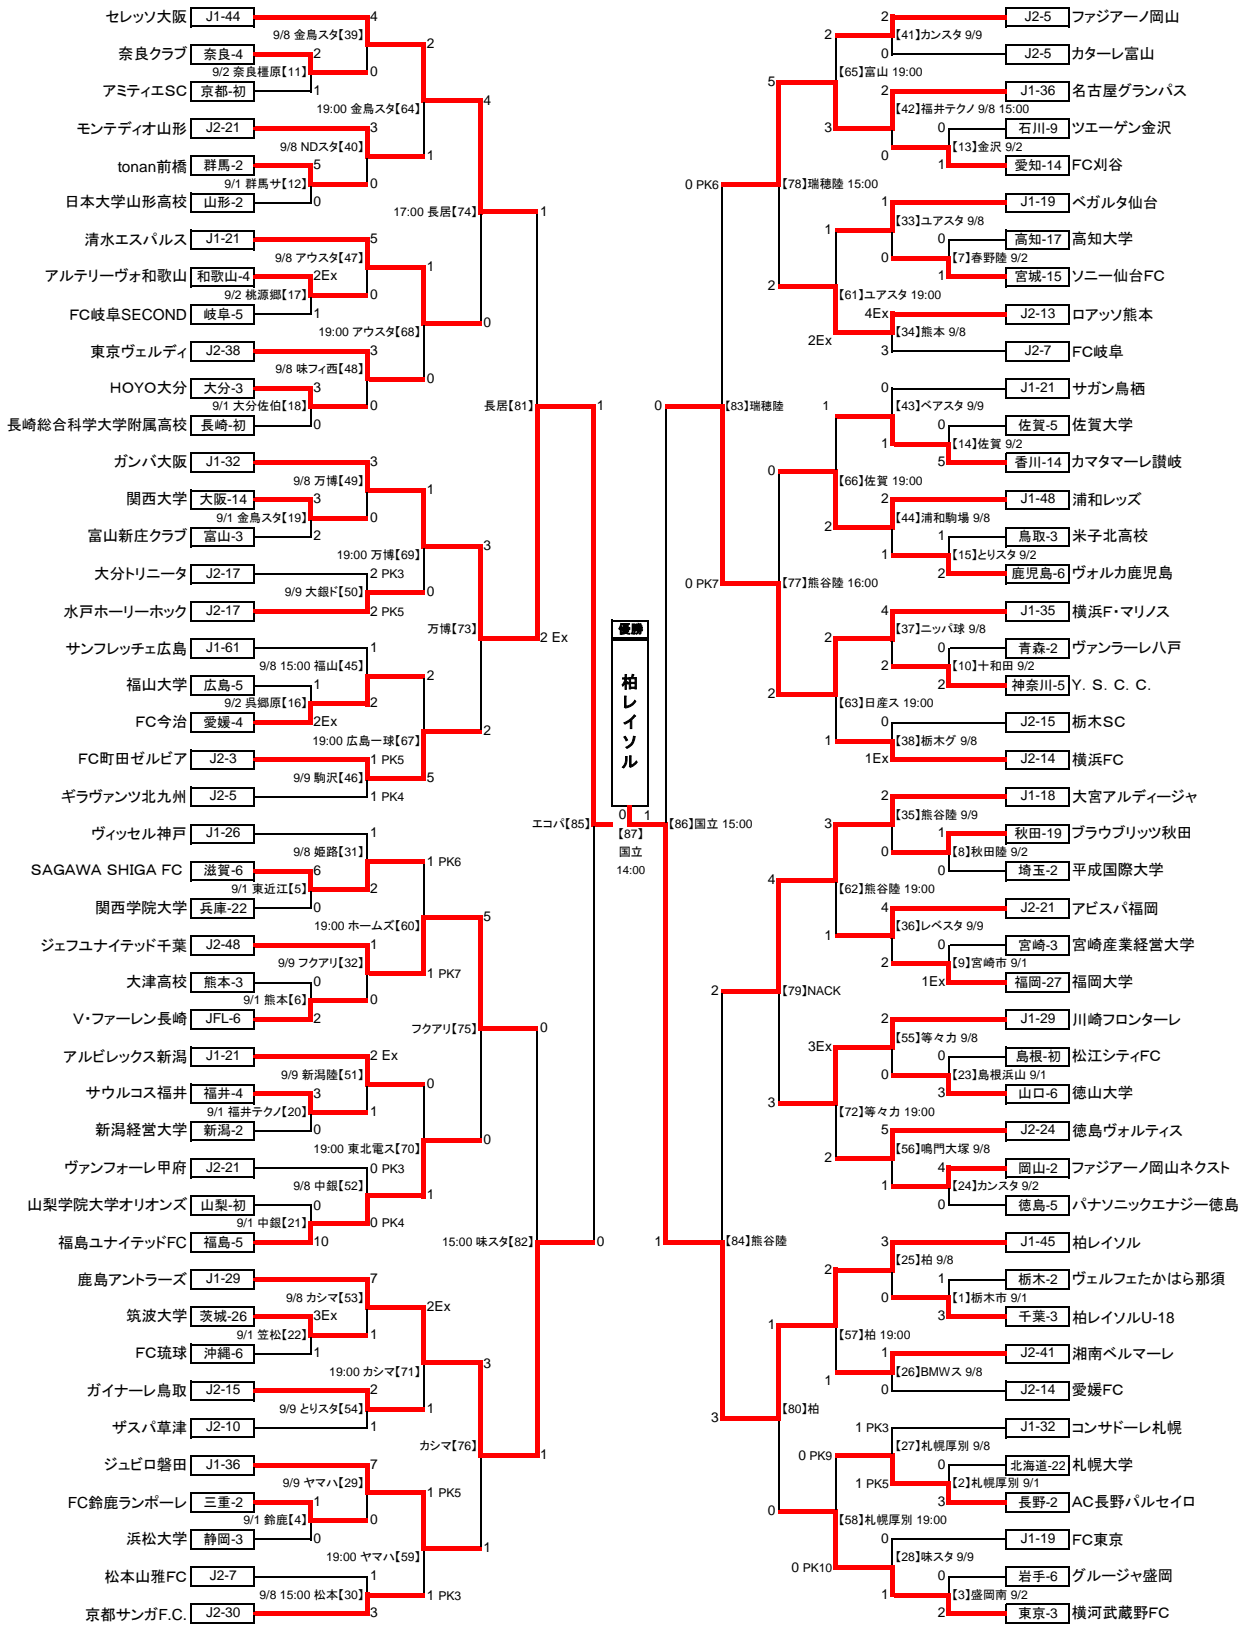

# 天皇杯

## 第92回天皇杯全日本サッカー選手権大会

1回戦 9/1(土)・2(日) 2回戦 9/8・9(日) 3回戦 10/10・11(土)・12(日) 4回戦 12/15(土) 準々決勝 12/23(日) 準決勝 12/29(土) 決勝 1/1(火・元日)

1回戦 9/1 2回戦 9/8 3回戦 10/10 4回戦 12/15 準々決勝 12/23 準決勝 12/29

決勝 1/1 準決勝 12/29 準々決勝 12/23 4回戦 12/15 3回戦 10/10 2回戦 9/8 1回戦 9/1

※会場名の横の数字は【マッチナンバー】  
 ※チーム名の横の数字は出場回数  
 ※時刻の記載のない試合は13:00キックオフ予定  
 ※原則トーナメント表の上に位置するチームのベンチを、メインスタンドからピッチに向かって左側に設置します(ただし、【19】【39】【64】金鳥スタ、【25】【57】柏、【30】松本、【31】姫路、【48】味フィ西、【60】ホームズは対象外となります)