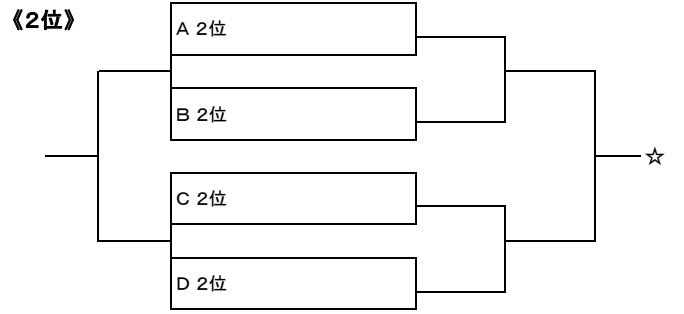

第21回全国レディースサッカー大会組合せ・日程

【順位別トーナメント】

優勝		第2位		第3位		フェアプレー賞