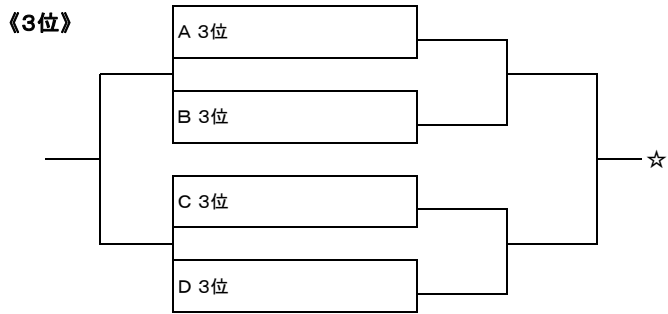

11月21日(土) 1次ラウンド

時間	Jステップー西	Jステップー東	蛇塚ー南	蛇塚ー北
第1試合 10:00	A1-2	A3-4	C1-2	C3-4
第2試合 11:30	B1-2	B3-4	D1-2	D3-4
第3試合 13:00	A1-3	A2-4	C1-3	C2-4
第4試合 14:30	B1-3	B2-4	D1-3	D2-4

11月22日(日) 1次ラウンド／順位決定トーナメント

時間	Jステップー西	Jステップー東	蛇塚ー南	蛇塚ー北
第1試合 9:30	C1-4	C2-3	A1-4	A2-3
第2試合 11:00	D1-4	D2-3	B1-4	B2-3
第3試合 13:30	Cグループ3位 - Dグループ3位	Cグループ4位 - Dグループ4位	Aグループ3位 - Bグループ3位	Aグループ4位 - Bグループ4位
第4試合 15:00	Cグループ1位 - Dグループ1位	Cグループ2位 - Dグループ2位	Aグループ1位 - Bグループ1位	Aグループ2位 - Bグループ2位

11月23日(月・祝) 順位決定トーナメント

時間	Jステップー西	Jステップー東
第1試合 9:00	2位グループ3決	4位グループ3決
第2試合 10:30	2位グループ決勝	4位グループ決勝
第3試合 12:00	1位グループ3決	3位グループ3決
第4試合 13:30	1位グループ決勝	3位グループ決勝

第21回全国レディースサッカー大会組合せ・日程

【順位別トーナメント】

優勝		第2位		第3位		フェアプレー賞	
----	--	-----	--	-----	--	---------	--