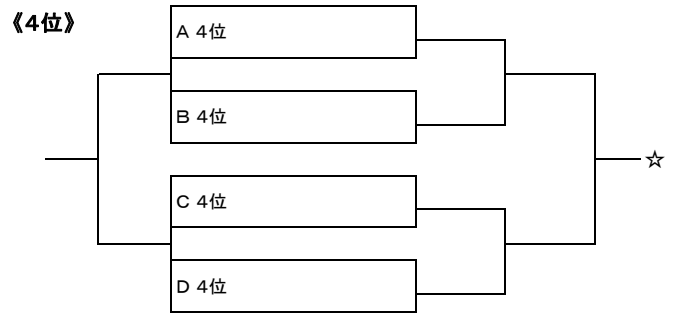

第21回全国レディースサッカー大会組合せ・日程

【順位別トーナメント】

優勝		第2位		第3位		フェアプレー賞