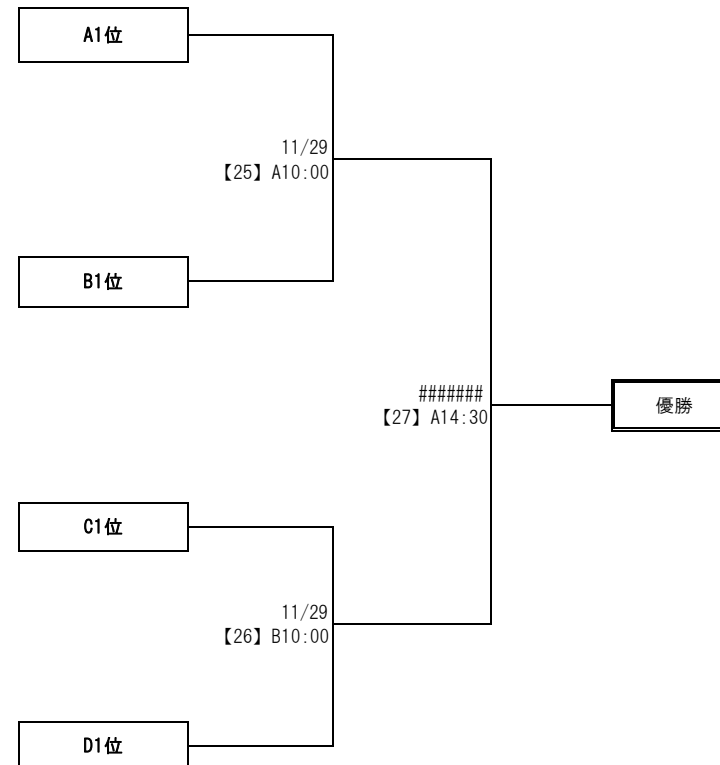

Group B	ナカスポ	札幌信濃女子 サッカークラブ	Bardral URAYASU F.S Las Bonitas	C・R・F IDEAL LADIES	勝点	得点	失点	得失点	順位
ナカスポ 東北地域第2代表		【3】 11/27 A12:00	【11】 11/27 A16:00	【19】 11/28 A14:00					
札幌信濃女子サッカークラブ 北海道地域代表	【3】 11/27 A12:00		【20】 11/28 B14:00	【12】 11/27 B16:00					
Bardral URAYASU F.S Las Bonitas 関東地域第2代表	【11】 11/27 A16:00	【20】 11/28 B14:00		【4】 11/27 B12:00					
C・R・F IDEAL LADIES 中国地域第1代表	【19】 11/28 A14:00	【12】 11/27 B16:00	【4】 11/27 B12:00						

Group C	FUN フットサルクラブ Ladies	PePePon	朴沢学園明成高等学校	BAMB GREEN PARK LADIES FC	勝点	得点	失点	得失点	順位
FUN フットサルクラブ Ladies 関東地域第1代表		【5】 11/27 A13:00	【13】 11/28 A11:00	【21】 11/28 A15:00					
PePePon 北信越地域代表	【5】 11/27 A13:00		【22】 11/28 B15:00	【14】 11/28 B11:00					
朴沢学園明成高等学校 東北地域第1代表	【13】 11/28 A11:00	【22】 11/28 B15:00		【6】 11/27 B13:00					
BAMB GREEN PARK LADIES FC 関西地域第1代表	【21】 11/28 A15:00	【14】 11/28 B11:00	【6】 11/27 B13:00						

Group D	arco-iris	PIVOX ASPARAGO	始良フットボールクラブ	Antiguo愛媛	勝点	得点	失点	得失点	順位
arco-iris 関西地域第2代表		【7】 11/27 A14:00	【15】 11/28 A12:00	【23】 11/28 A16:00					
PIVOX ASPARAGO 中国地域第3代表	【7】 11/27 A14:00		【24】 11/28 B16:00	【16】 11/28 B12:00					
始良フットボールクラブ 九州地域第2代表	【15】 11/28 A12:00	【24】 11/28 B16:00		【8】 11/27 B14:00					
Antiguo愛媛 四国地域代表	【23】 11/28 A16:00	【16】 11/28 B12:00	【8】 11/27 B14:00