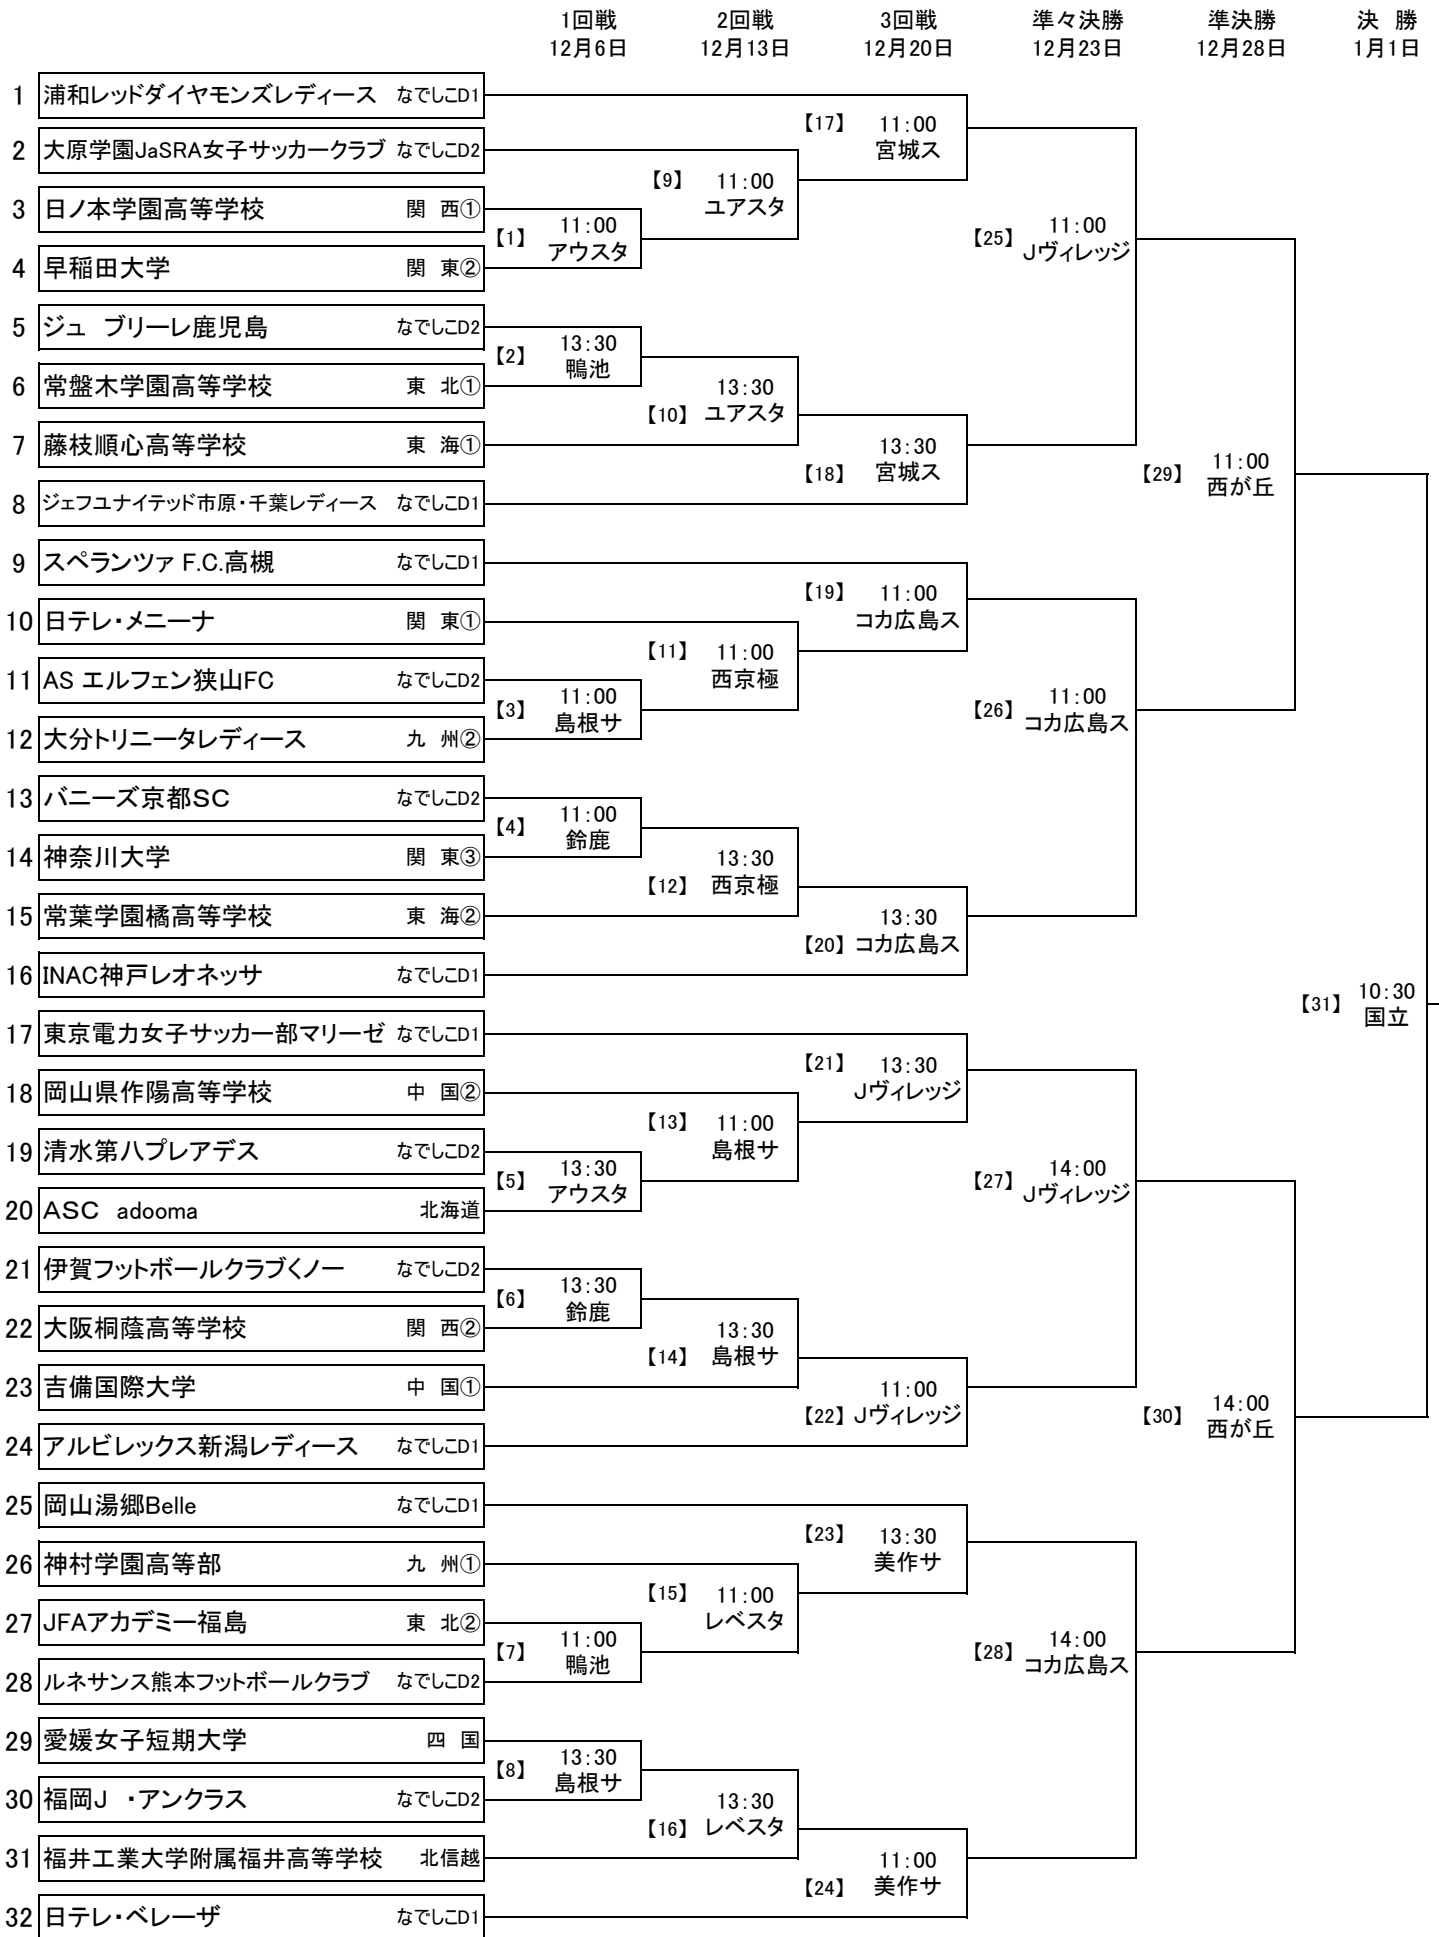

第31回全日本女子サッカー選手権大会 組合せ表

※会場名の横の数字は【マッチナンバー】