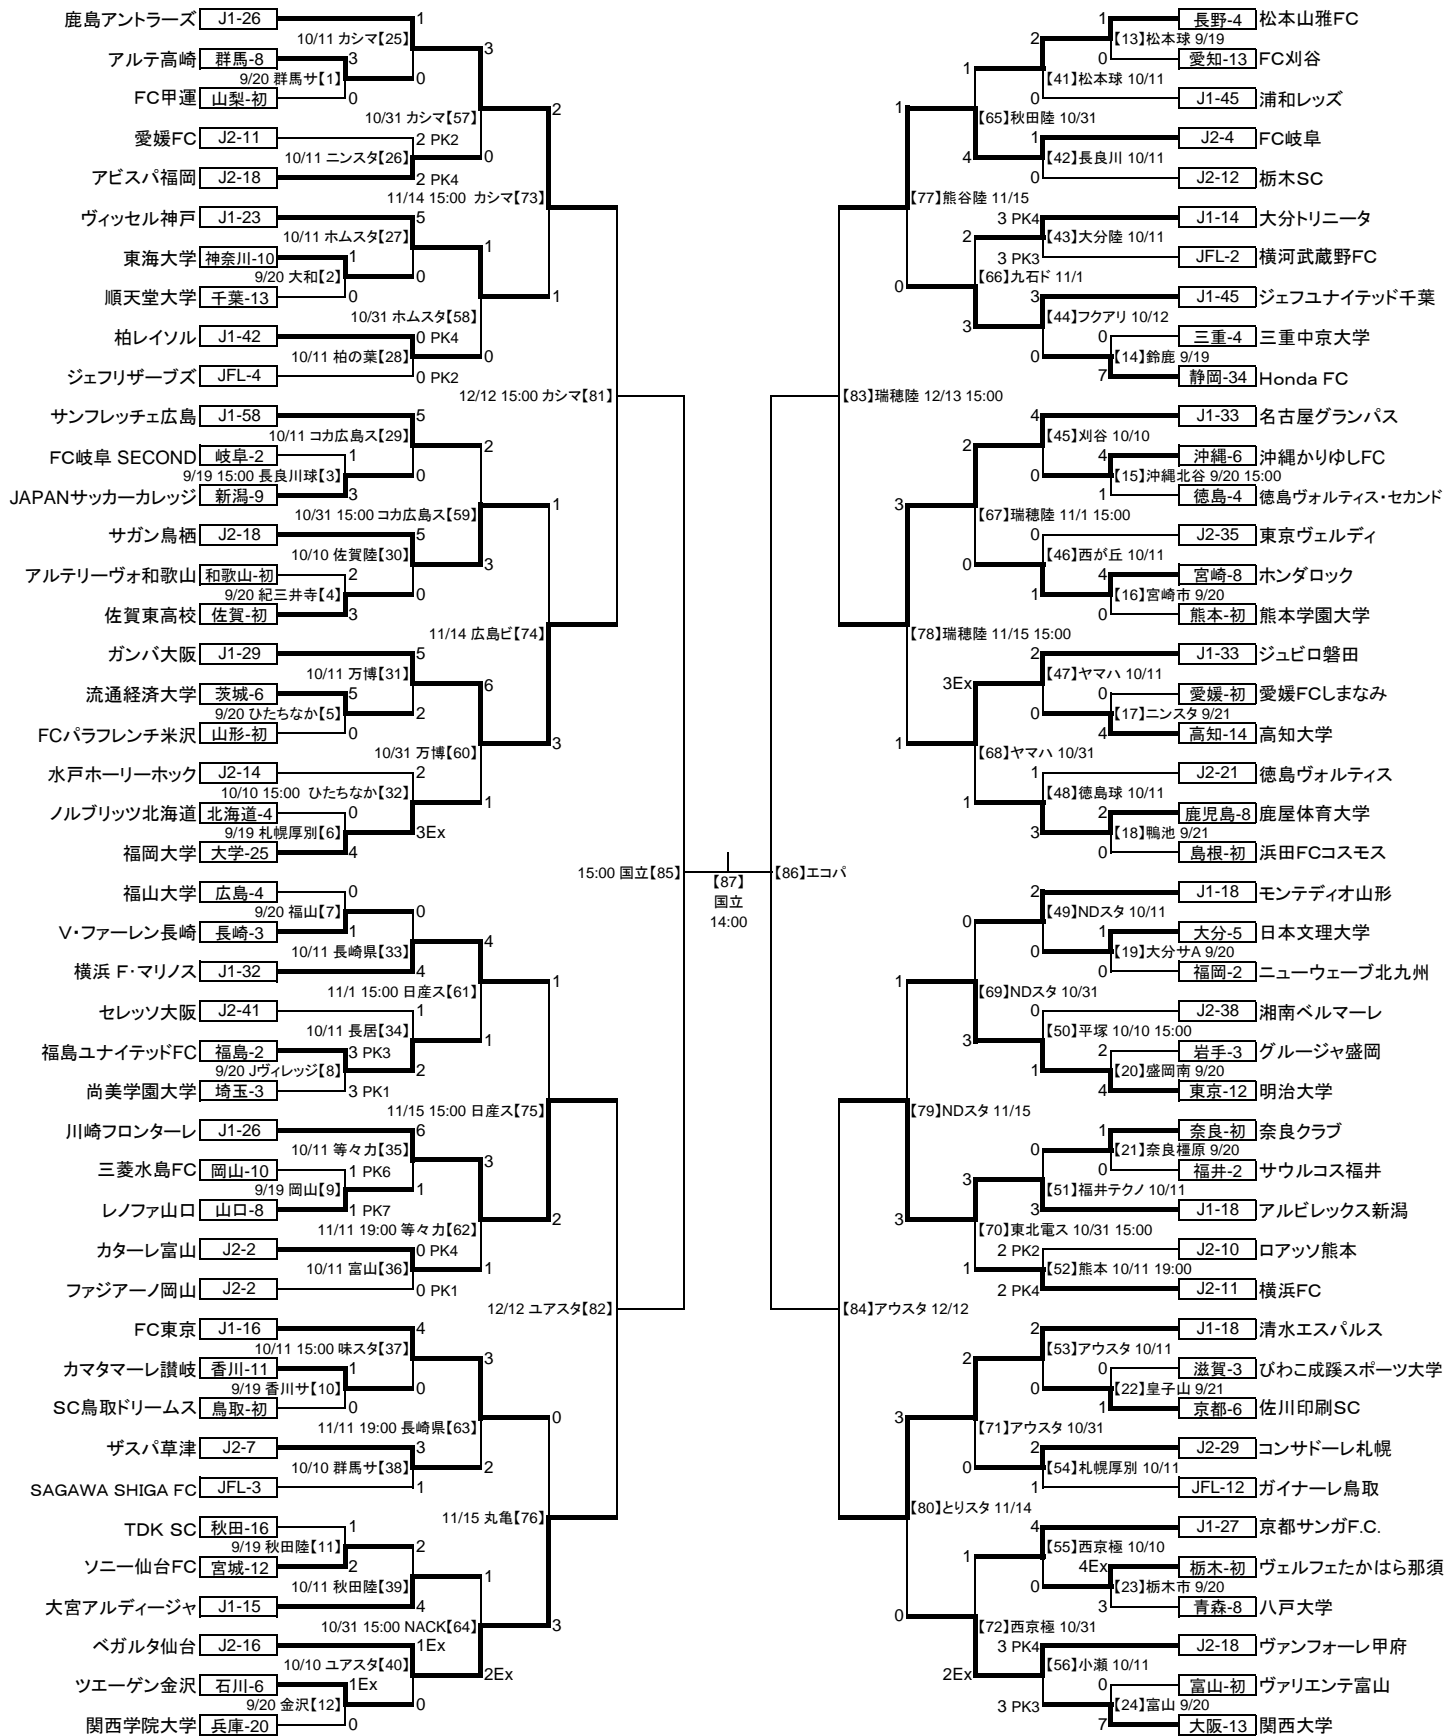

# 第89回天皇杯全日本サッカー選手権大会

1回戦	2回戦	3回戦	4回戦	準々決勝	準決勝	決勝	準決勝	準々決勝	4回戦	3回戦	2回戦	1回戦
9/19	10/10	10/31	11/14	12/12	12/29	1/1	12/29	12/12	11/14	10/31	10/10	9/19
9/20	10/11	11/1	11/15	12/13				12/13	11/15	11/1	10/11	9/20
	9/21	10/12									10/12	9/21

※会場名の横の数字は【マッチナンバー】  
 ※時刻の記載が無い試合は13:00キックオフ予定  
 ※チーム名の横の数字は出場回数  
 ※原則トーナメント表の上に位置するチームのベンチを、メインスタンドからピッチに向かって左側に設置します(ただし、【17】【26】ニンスタ、【27】【58】ホームスタ、【46】西が丘、【55】【72】西京極、【82】ユアスタ、【83】瑞穂陸、【84】アウスタは対象外となります)