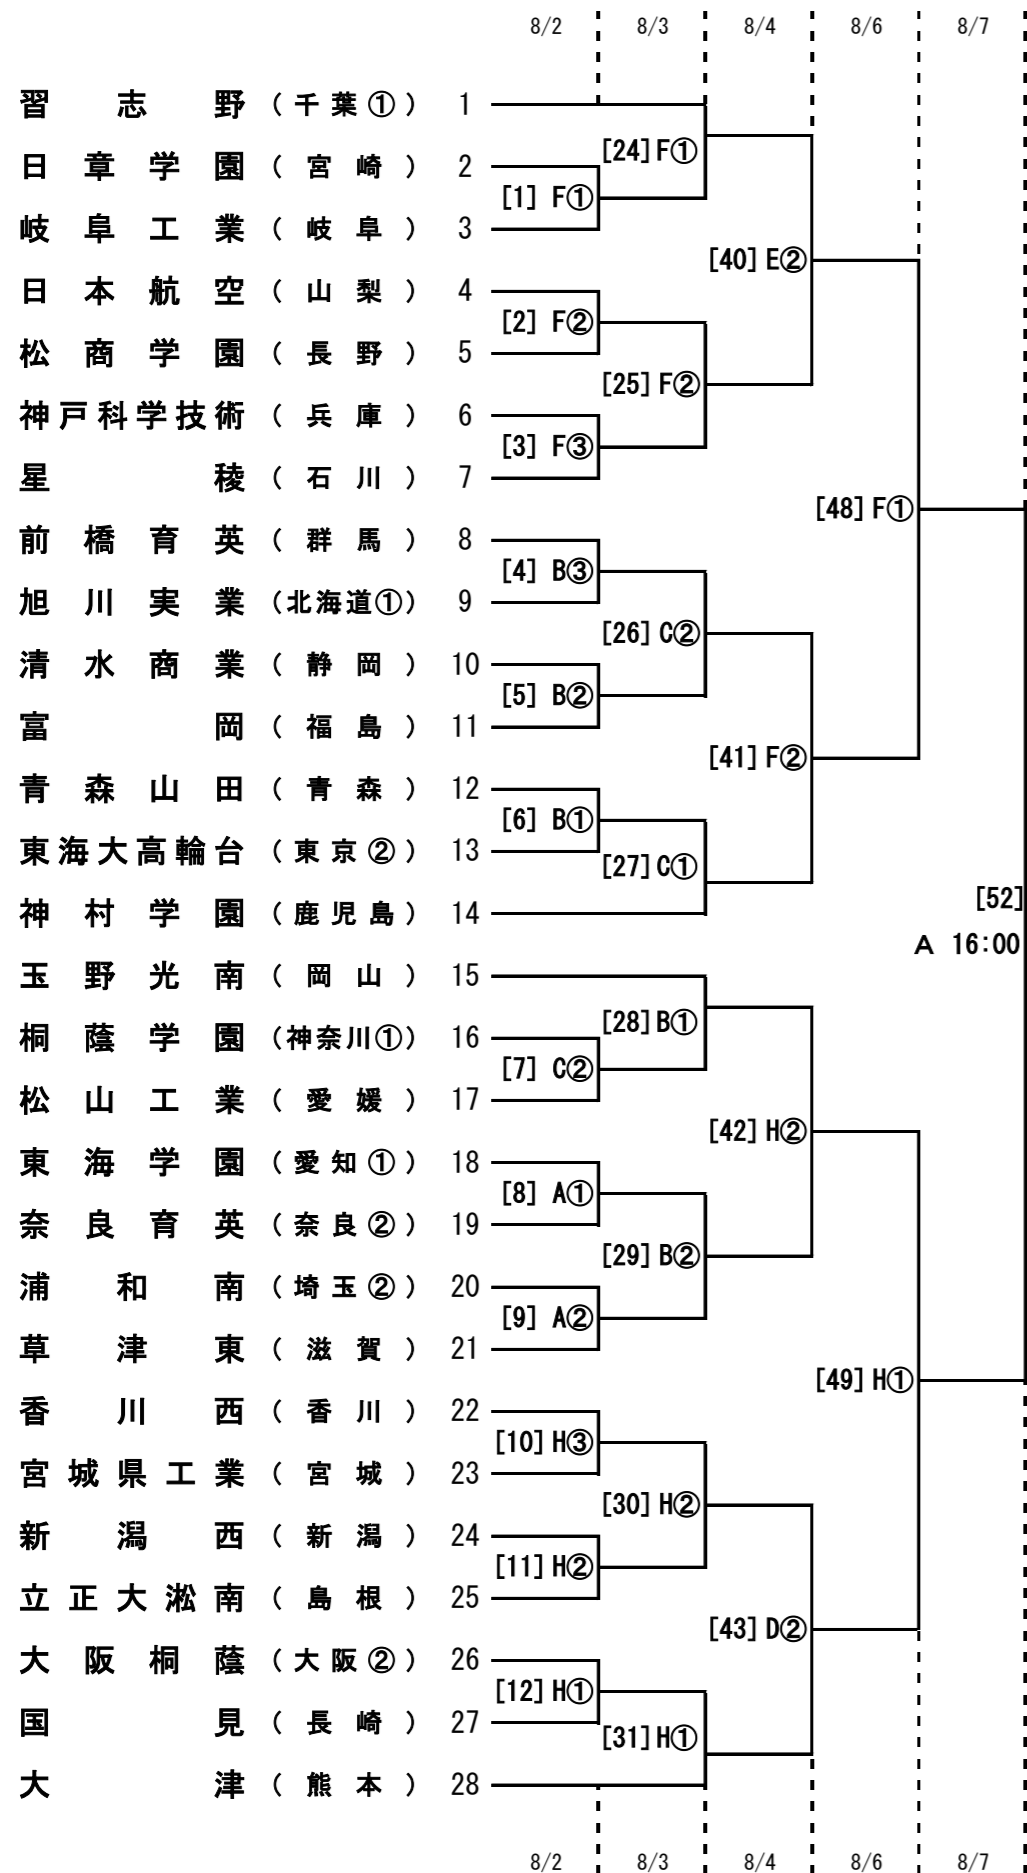

平成21年度全国高等学校総合体育大会サッカー競技大会 組合せ・競技日程・会場割

競技会場		1	2	3	準々	準	決		
		8/1 土	8/2 日	8/3 月	8/4 火	8/5 水	8/6 木	8/7 金	8/8 土
A	奈良県立橿原公苑陸上競技場	2	2	・	・	2	1		
B	橿原運動公園多目的グラウンド	3	2	・	・	・	・		
C	奈良学園中学校高等学校総合グラウンド	3	2	・	・	・	・		
D	五條市上野公園多目的グラウンド	3	2	2	休養日	・	・	・	
E	御所市民運動公園グラウンド	3	2	2	休養日	・	・	・	
F	葛城市新庄第1健民運動場	3	2	2	休養日	2	・	・	
G	葛城市新町公園球技場	3	2	・	休養日	・	・	・	
H	大淀町平畑運動公園サッカー場	3	2	2	休養日	2	・	・	
試合数 合計 54			23	16	8		4	2	1

区分	試合開始予定時間
1回戦	①10:00 ②12:00 ③15:00
2回戦	①10:00 ②12:00
3回戦	①10:00 ②12:00
準々決勝	①10:00 ②12:00
準決勝	①16:00 ②18:00
決勝	17:00

8/8 決勝 A 17:00

[54]

[53] A 18:00