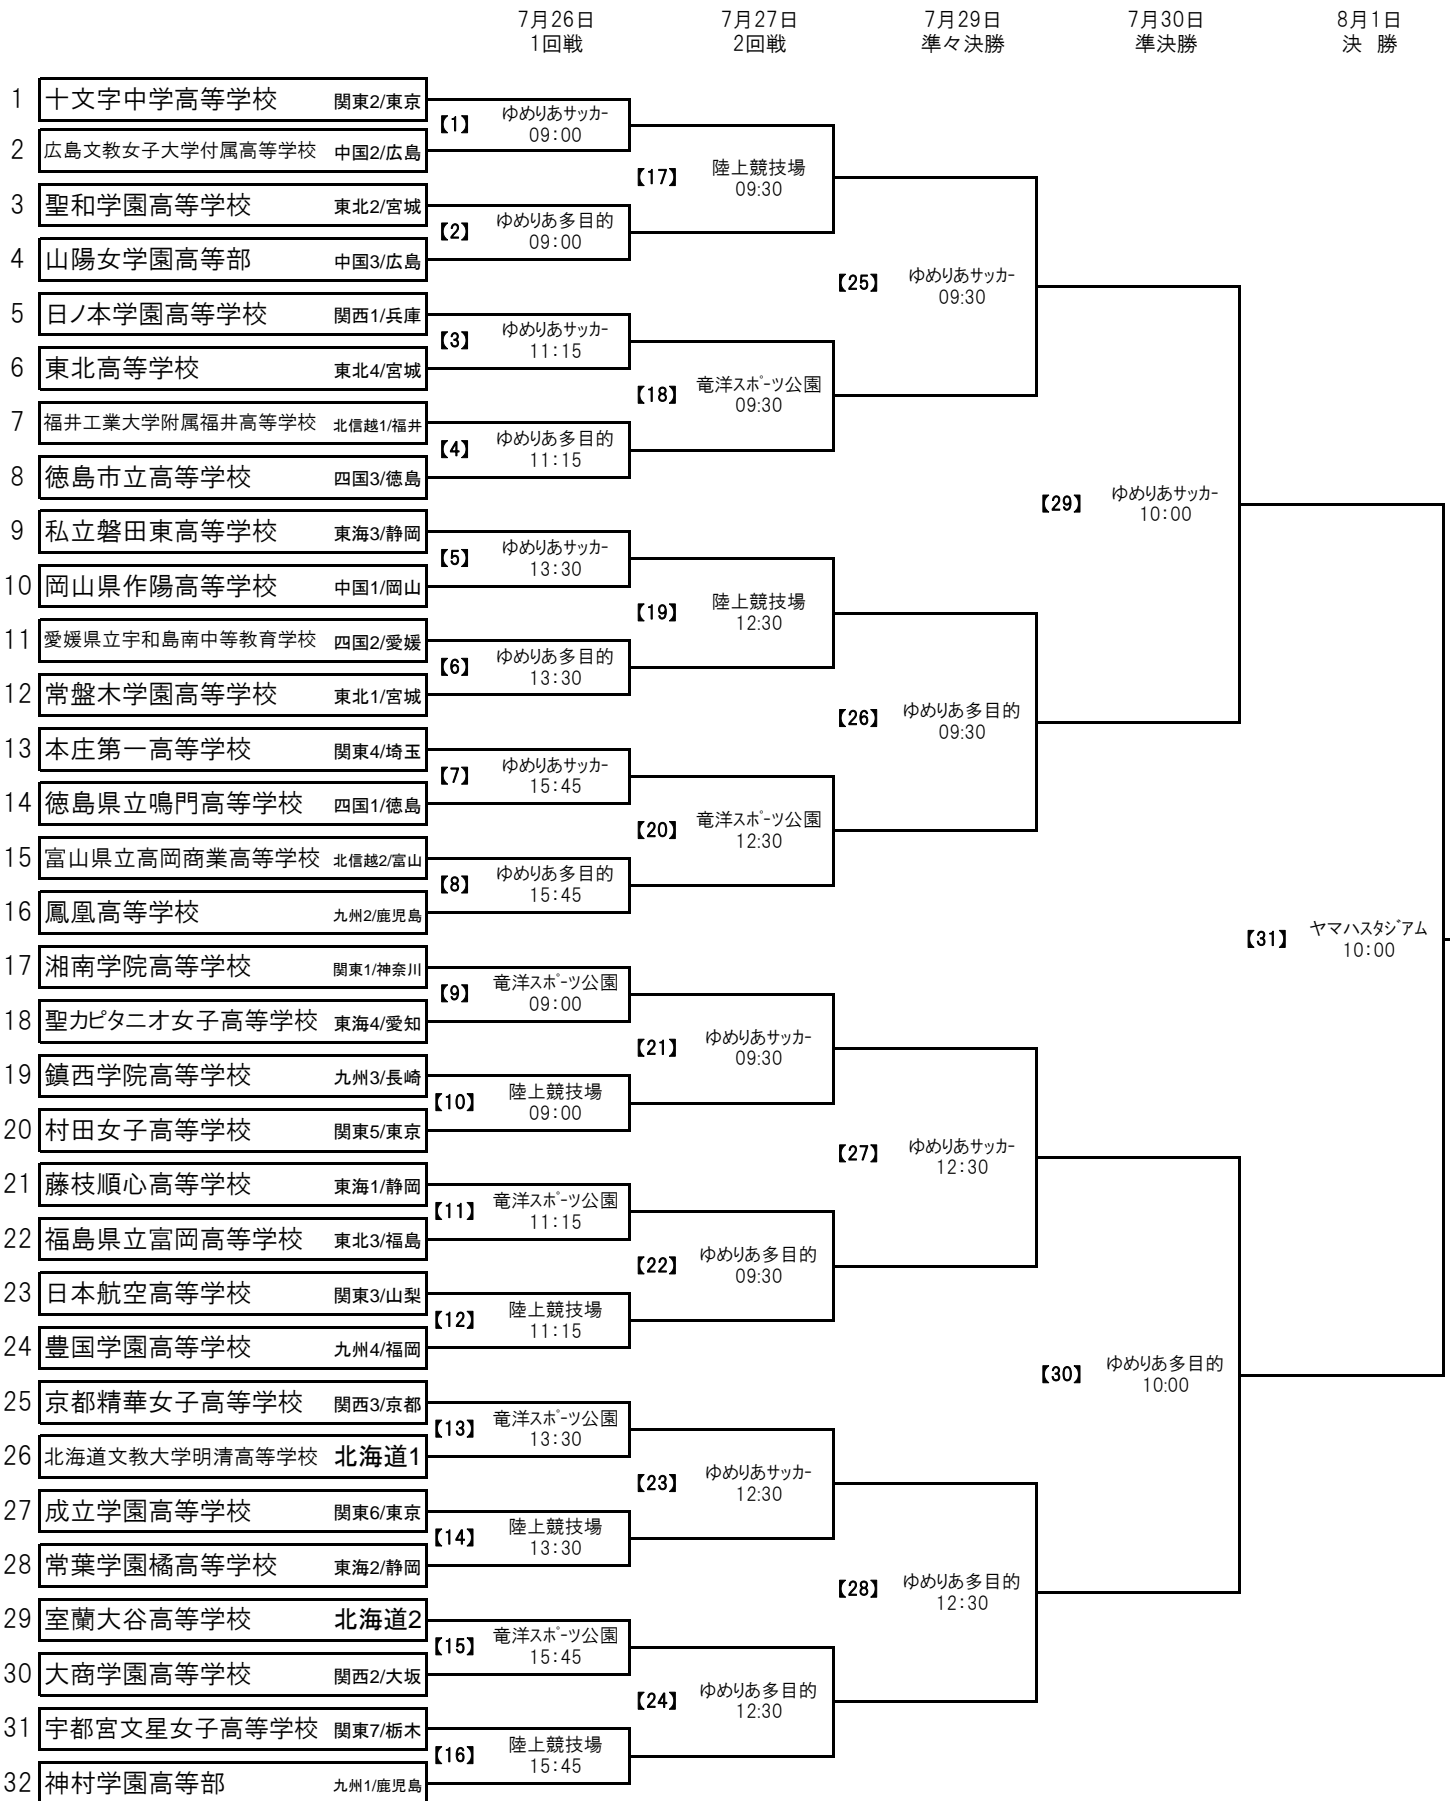

第18回全日本高等学校女子サッカー選手権大会 組合せ表

※会場名の横の数字は【マッチナンバー】