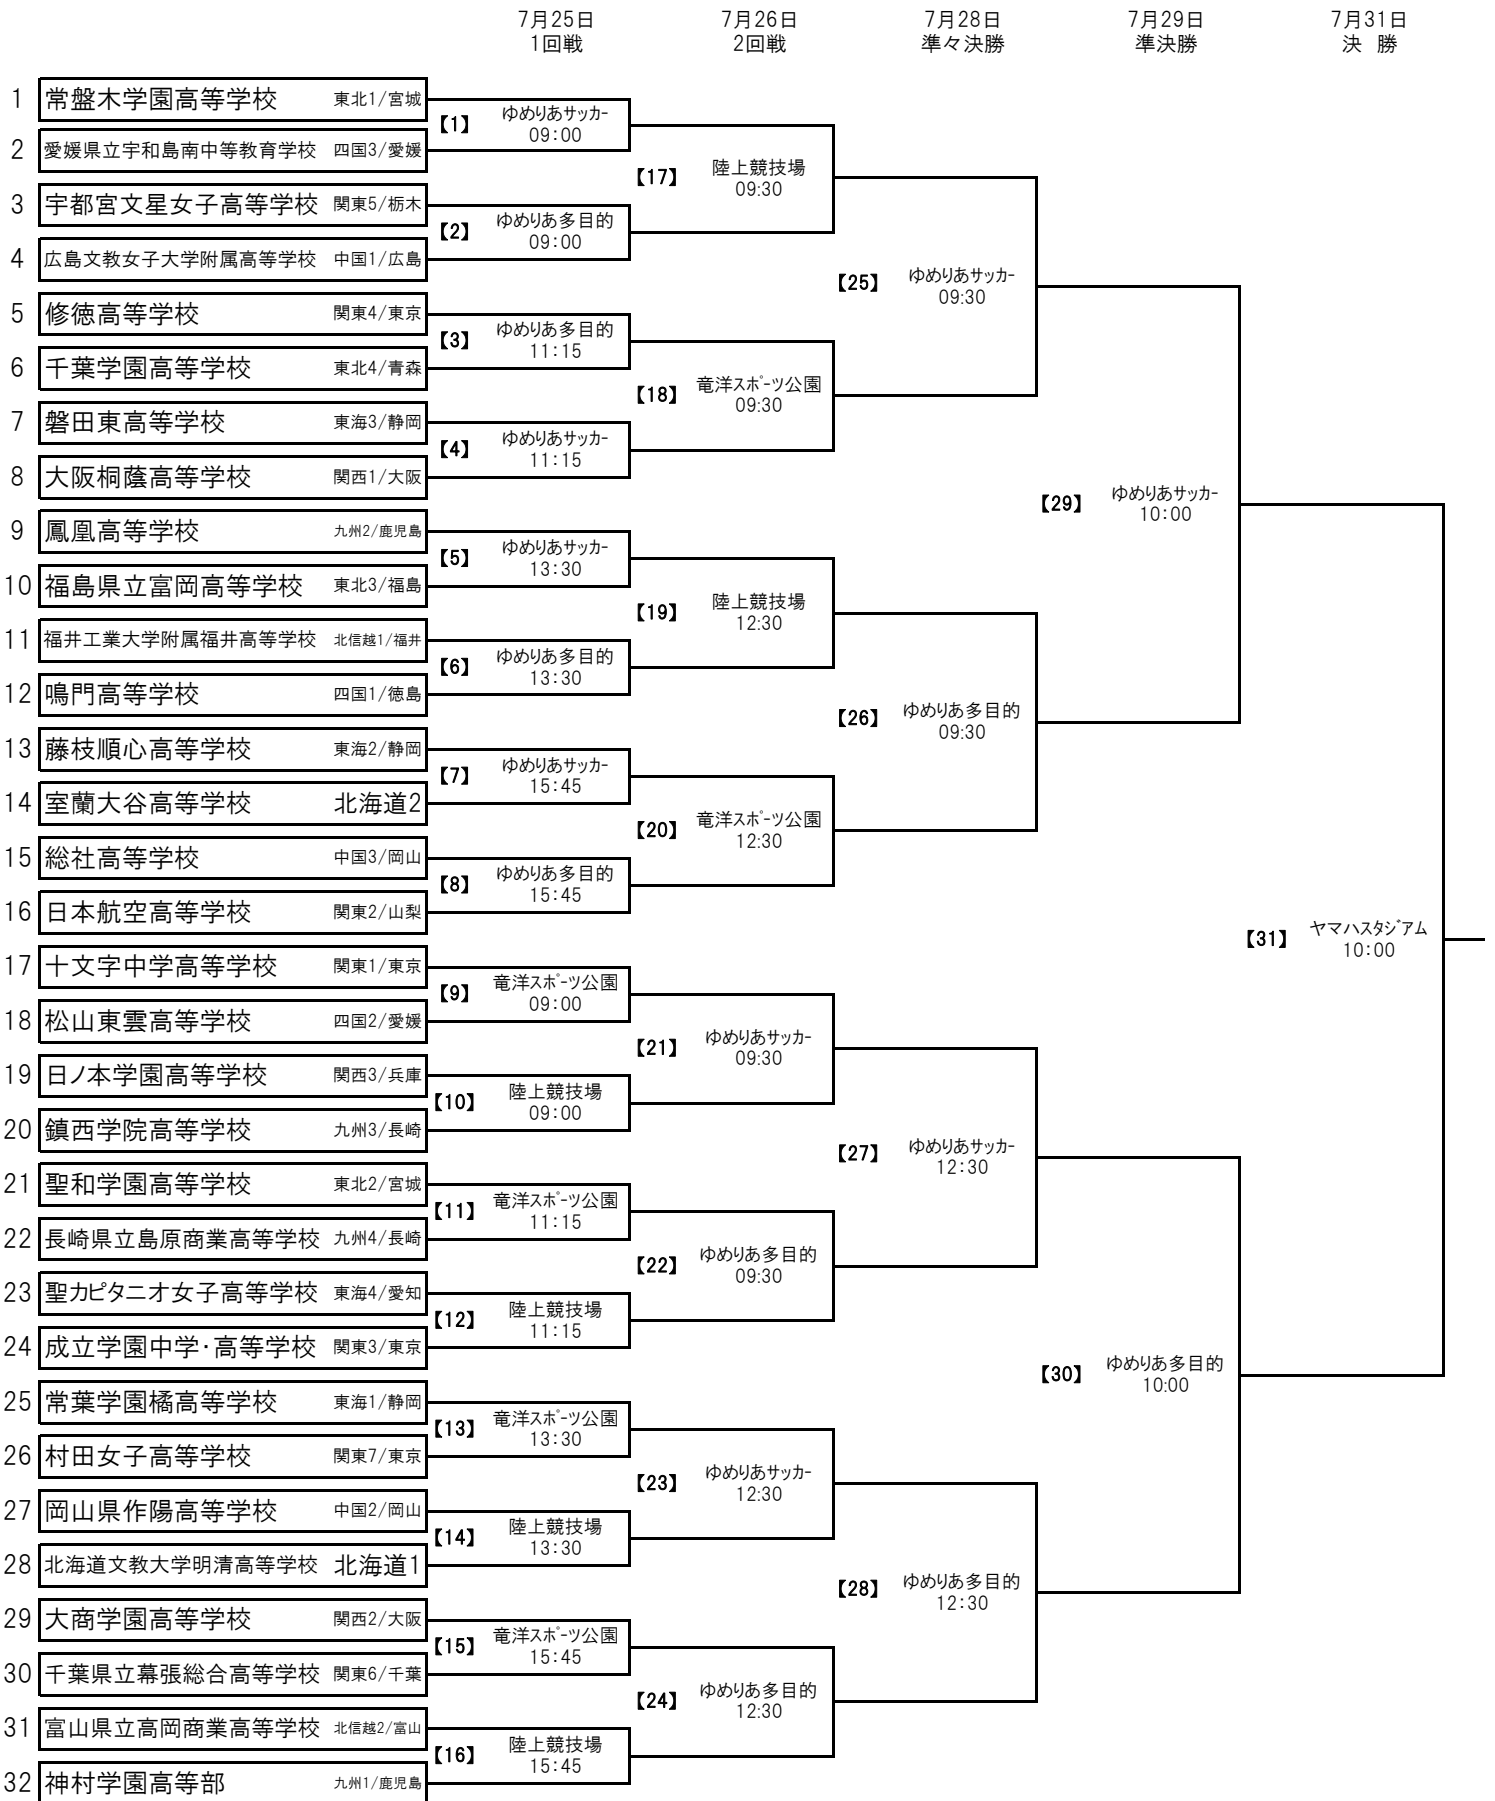

第19回全日本高等学校女子サッカー選手権大会 組合せ表

※会場名の横の数字は【マッチナンバー】