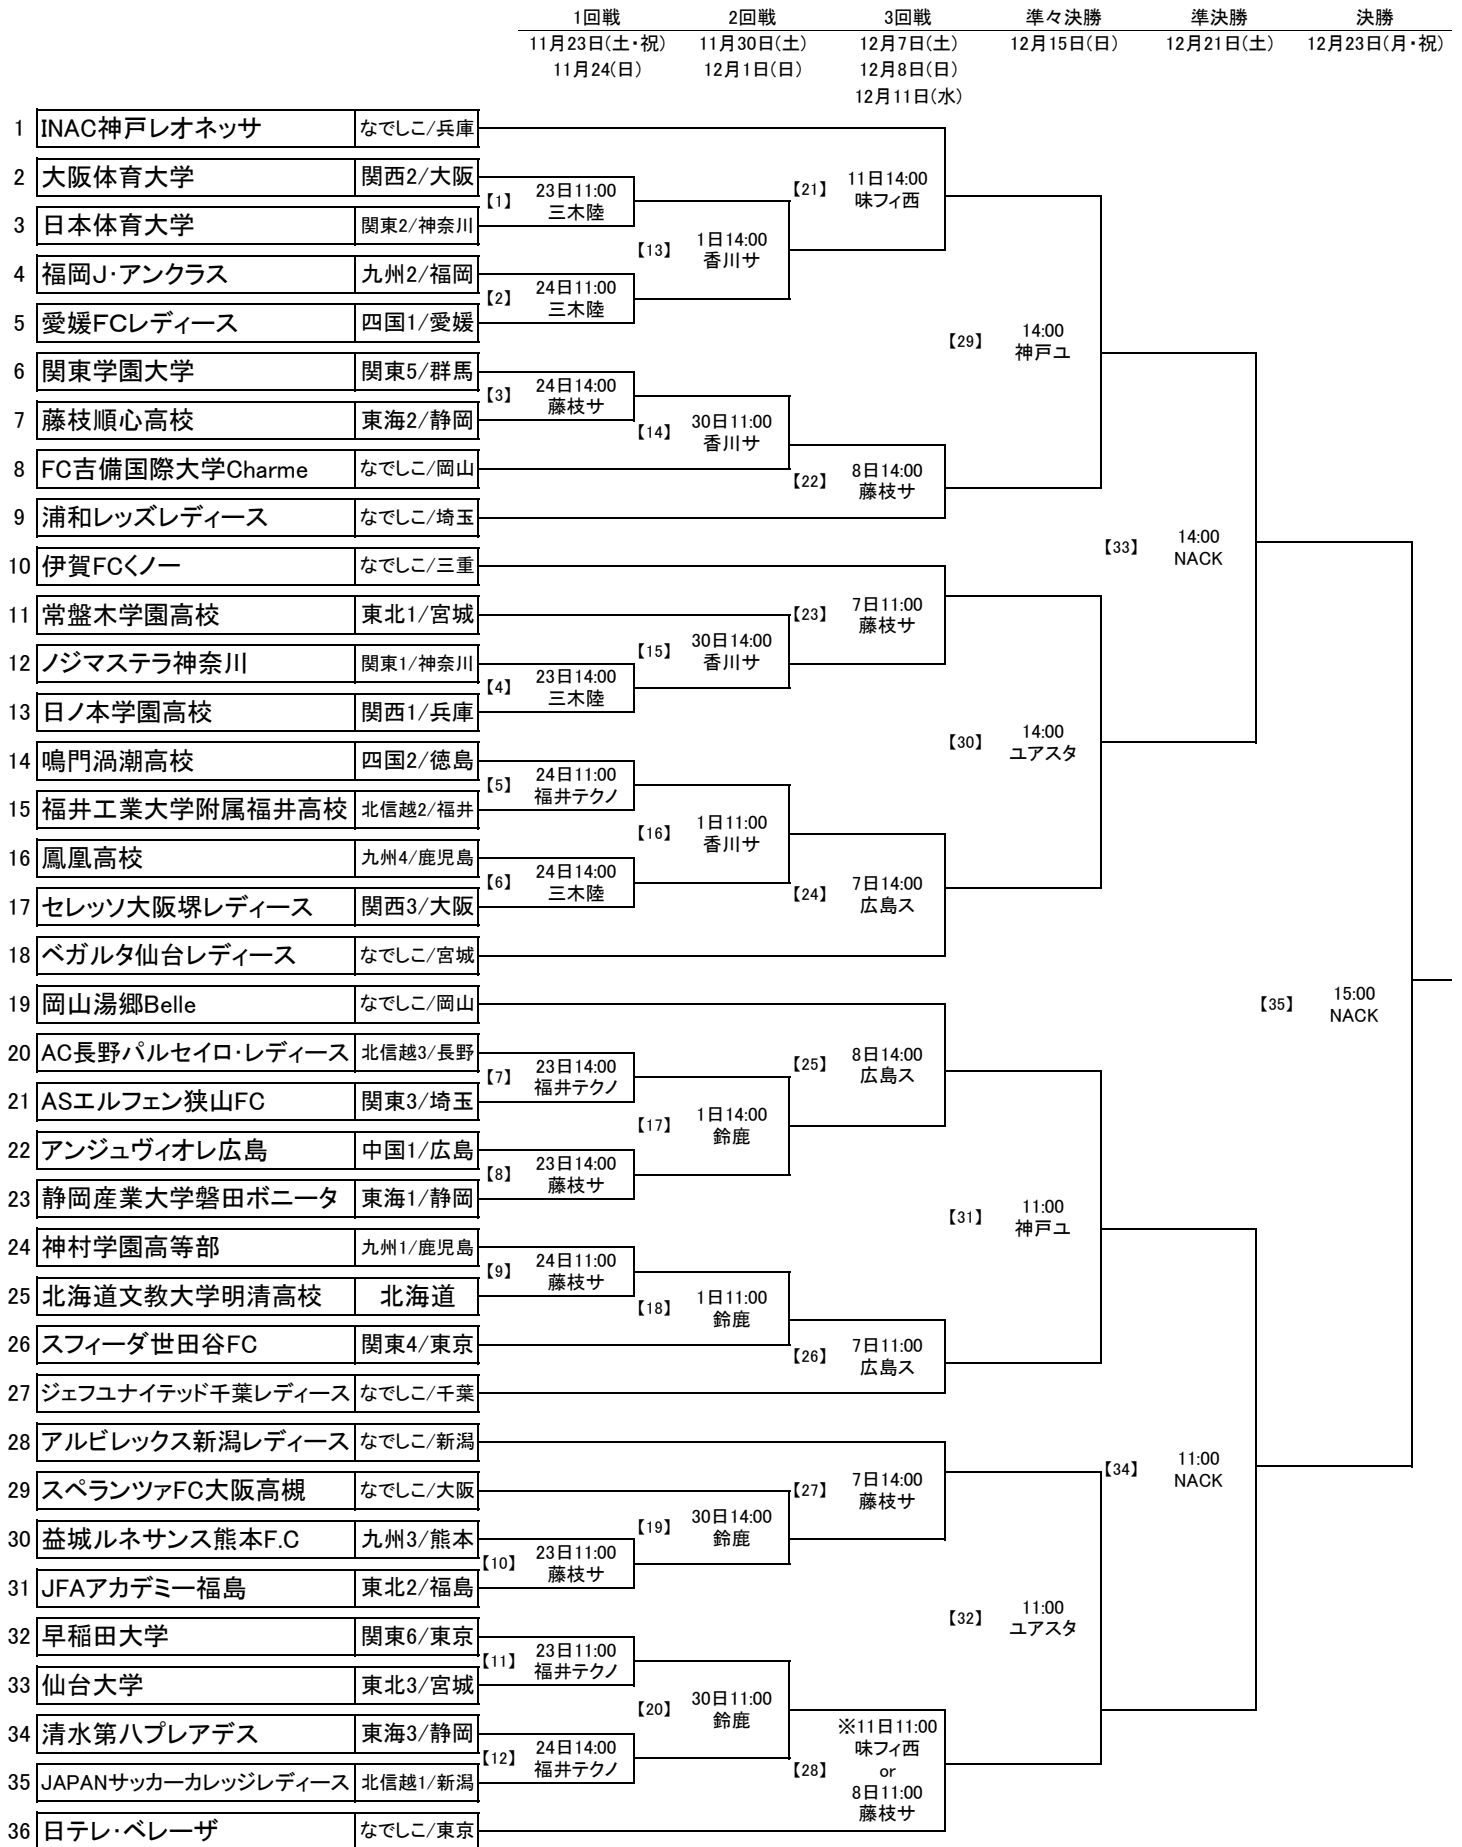

第35回 皇后杯全日本女子サッカー選手権大会 組合せ表

※国際女子サッカークラブ選手権2013(IWCC)を考慮し、日テレ・ベレーザは、原則として3回戦を12/11に味フィ西で行う。
ただしIWCC初戦(11/30)で敗退した場合は、3回戦を12/8に藤枝サで行うこととする。

・会場名の横の数字は【マッチナンバー】

・準決勝は、第1試合が延長・PKの場合、第2試合のキックオフ時間が遅れることがある。