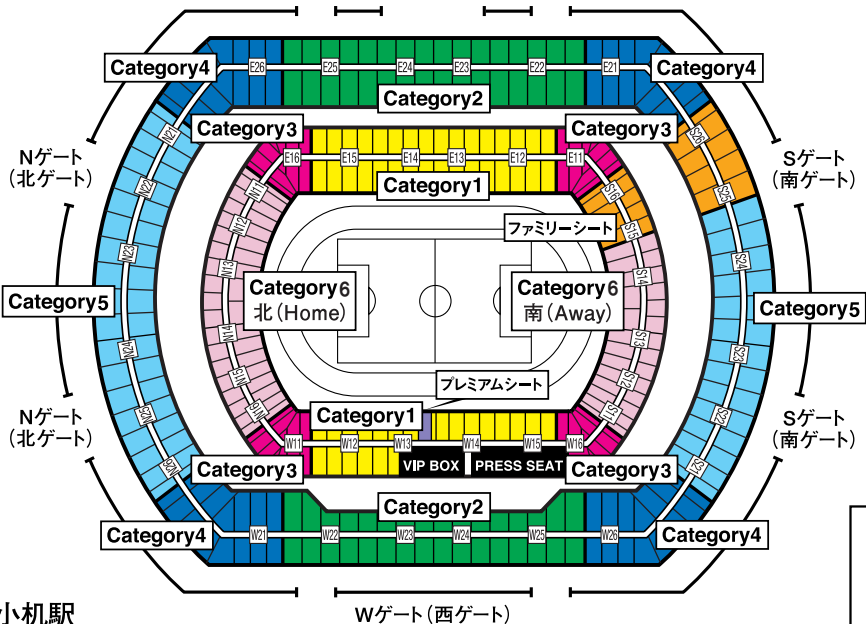

新横浜駅 ▶

Eゲート(東ゲート)

- Category 1
- Category 2
- Category 3
- Category 4
- Category 5
- Category 6
- プレミアムシート
- ファミリーシート