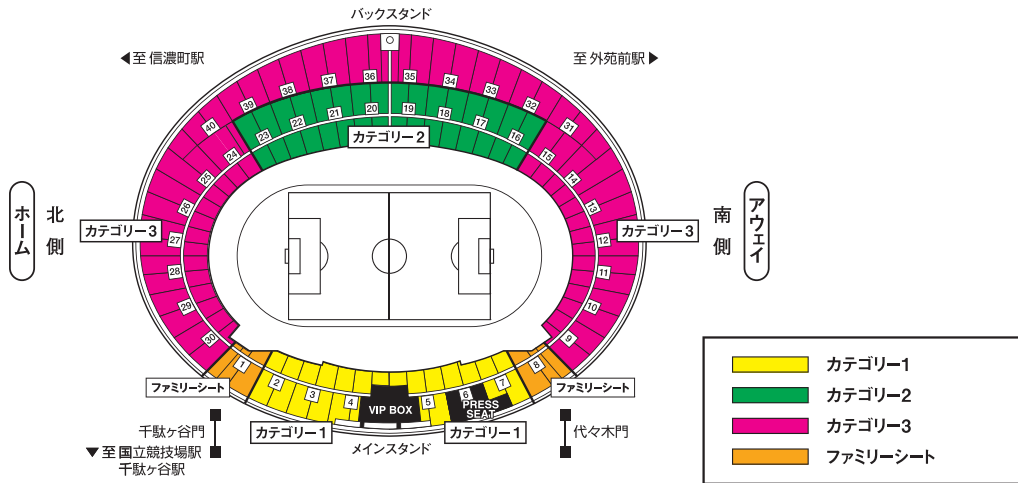

※バックスタンド上段は、使用しない場合があります

2月10日(水)・2月13日(土) 東京/味の素スタジアム

※バックスタンド上段は、使用しない場合があります