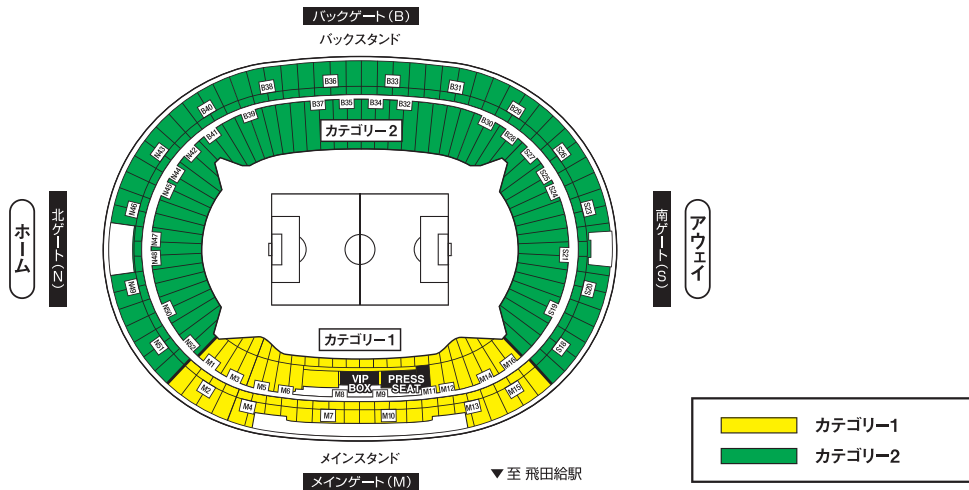

※バックスタンド上段は、使用しない場合があります

2月10日(水)・2月13日(土) 東京/味の素スタジアム

※バックスタンド上段は、使用しない場合があります